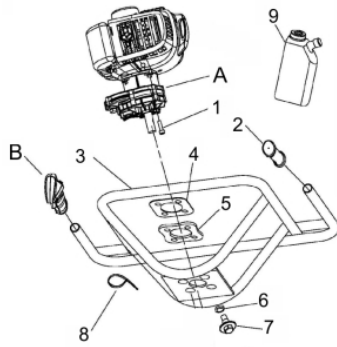

Quadro BFG 520

<i>Ref.</i>	<i>Cód</i>	<i>Descrição</i>	<i>Qtd Prod</i>
A	4884	CAIXA DE ENGRENAGEM	1
B	4900	MANOPLA ACELERACAO	1
1	4898	PARAF M6X1X20MM- ZN BR	1
2	4899	MANOPLA AUXILIAR	1
3	4915	QUADRO PERFURADOR SOLO	1
4	4916	ARRUELA ESPACADORA CX	1
5	4917	COXIM CAIXA ENGRENAGENS	1
6	4918	ANEL O-RING CX	4
7	4919	PARAF CAIXA ENGRENAGENS	4
8	4922	ABRAÇADEIRA CABO	1
9	4923	TUBO MISTURA PERF. (1L)	1