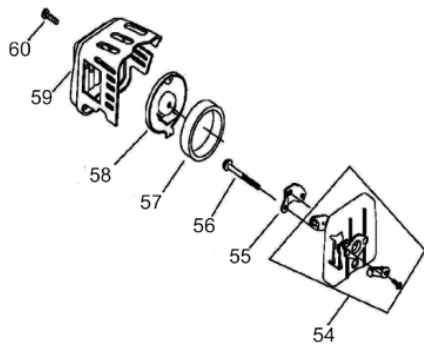

Motor - Filtro de Ar

Ref.	Cód	Descrição	Qtd Prod
54	4970	BASE FILTRO DE AR	1
55	4971	SUP. FILTRO AR	1
56	4972	PARAF M5X55MM- ZN PR	2
57	4973	ELEMENTO FILTRO AR	1
58	4974	TAMPA ELEMENTO FILTRO AR	1
59	4975	TAMPA FILTRO AR	1
60	4976	PARAF M5X0.8X16MM- ZN BR	1

Motor - Pistão