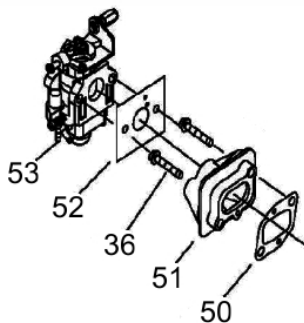

Motor - Carburador