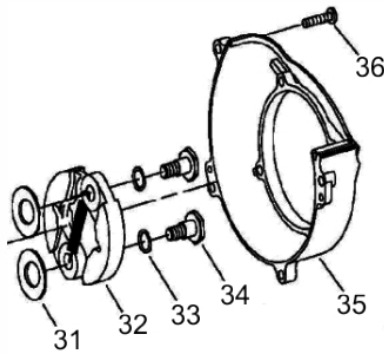

Motor - Carenagem Embreagem