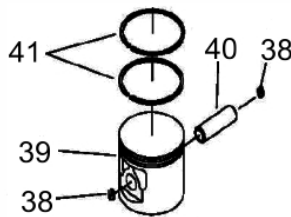

Ref.	Cód	Descrição	Qtd Prod
38	4761	ANEL TRAVA PINO PISTAO	2
39	4955	PISTAO PERF. SOLO BFG 520	1
40	4956	PINO DO PISTAO	1
41	4957	JOGO DE ANEIS PISTAO	1