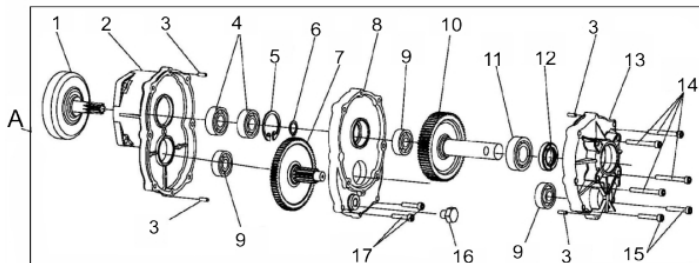

Caixa de Engrenagem

Ref.	Cód	Descrição	Qtd Prod
A	4884	CAIXA DE ENGRENAGEM	1
	4950	EMBREAGEM	1
1	4885	CAPA DA EMBREAGEM	1
2	4886	CARCACA CAIXA ENGRE. TOPO	1
3	4755	PINO B4X10MM	4
4	4887	ROL 6202-2RS/P5	2
5	3595	ANEL ELASTICO 35	1
6	3820	ANEL ELASTICO 15	1
7	4888	ENGRENAGEM PRIMARIA	1
8	4889	CARCACA CX ENGR. INTERME.	1
9	4890	ROL 6201/P5	3
10	4891	ENGR SECUNDARIA	1
11	4892	ROL 6004 BFG 520 2T	1
12	1082	RETENTOR 20X32X7MM	1
13	4893	CARCACA CX ENGR. INFERIOR	1
14	4894	PARAF M5X0.8X45MM- ZN BR	4
15	4895	PARAF M5X0.8X30MM- ZN BR	2
16	4896	BUJAO INTERMEDIARIO	1
17	4897	PARAF M5X0.8X25MM- ZN BR	4