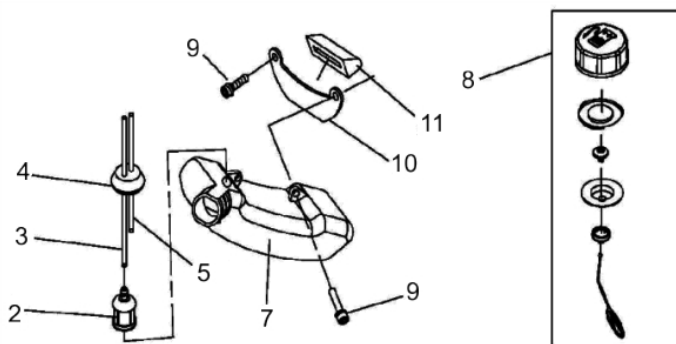

Motor - Tanque de Combustível