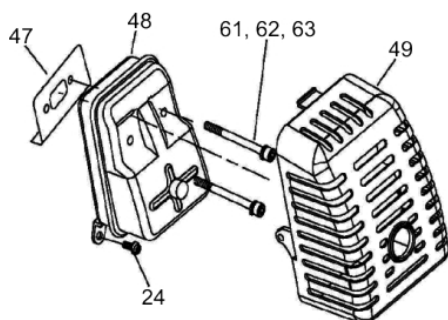

Motor - Escape