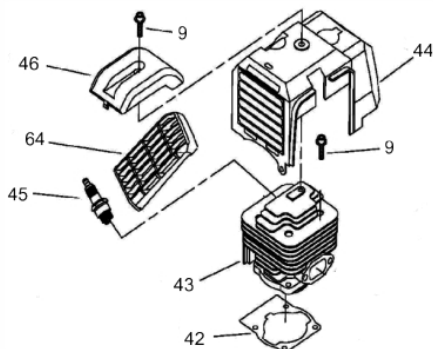

Motor - Cilindro