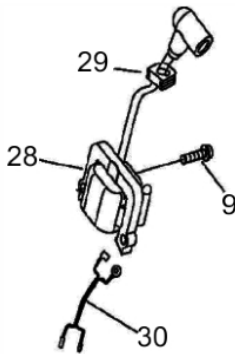

Motor - Bobina de Ignição