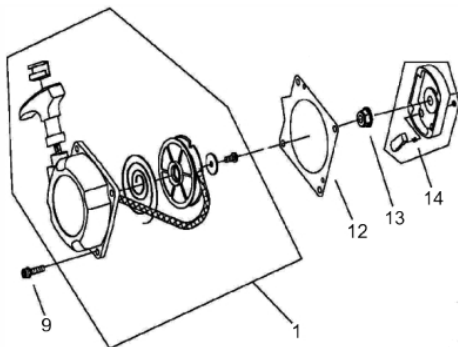

Motor - Escape

Ref.	Cód	Descrição	Qtd Prod
24	1228	PARAF M8X30MM	1
47	4963	JUNTA ESCAPE	1
48	4964	ESCAPE	1
49	4965	PROTETOR DO ESCAPE	1
61	1954	PARAF M6X1X55MM- ZN BR	2
62	3826	ADAPTADOR INFERIOR TUBO	2
63	3824	ARRUELA LISA M6 - ZN PR	2

Motor - Filtro de Ar

Ref.	Cód	Descrição	Qtd Prod
54	4970	BASE FILTRO DE AR	1
55	4971	SUP. FILTRO AR	1
56	4972	PARAF M5X55MM- ZN PR	2
57	4973	ELEMENTO FILTRO AR	1
58	4974	TAMPA ELEMENTO FILTRO AR	1
59	4975	TAMPA FILTRO AR	1
60	4976	PARAF M5X0.8X16MM- ZN BR	1

Motor - Pistão

Ref.	Cód	Descrição	Qtd Prod
38	4761	ANEL TRAVA PINO PISTAO	2
39	4955	PISTAO PERF. SOLO BFG 520	1
40	4956	PINO DO PISTAO	1
41	4957	JOGO DE ANEIS PISTAO	1

Motor - Retrátil

Ref.	Cód	Descrição	Qtd Prod
1	4925	RETRATIL COMPLETO	1
9	4932	PARAF M5X0.8X20MM- ZN BR	4
12	4935	JUNTA DO RETRATIL	1
13	4936	PORCA M8X1.25	1
14	4937	CUBO DA PARTIDA	1