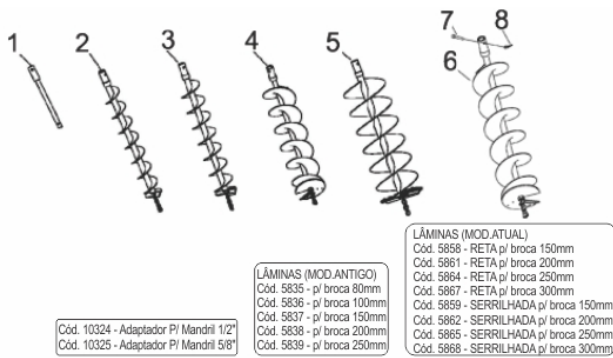

PERF.SOLO C/BRC BFG520 2T

60250

Tipo de Comando	Simplex
Marcha Lenta (rpm)	2800+-1500
Abertura Embreagem (rpm)	3900+-200
Capacidade Tanque Combustível (ml)	1000
Dimensões CxLxA (mm)	720x430x350
Comprimento da Broca	1,00m
Peso (kg)	9

Brocas Lâminas

Ref.	Cód	Descrição	Qtd Prod
	7559	PARAF LAMINA M6X20MM	4
1	5879	ALONGADOR 30CM	1
2	4742	BROCA 80MM	1
3	4743	BROCA 100MM	1
4	4744	BROCA 15CM/1M	1
5	4745	BROCA 20CM/1M	1
6	4746	BROCA 250MM	1
7	4920	PINO TRAVA BROCA	1
8	4921	CONTRA PINO 1.7X32	1
	10324	ADAPTADOR P/MANDRIL 1/2"	1
	10325	ADAPTADOR P/MANDRIL 5/8"	1
	5835	LAMINA 80MM - OLD	1
	5836	LAMINA 100MM - OLD	1
	5837	LAMINA 150MM - OLD	1
	5838	LAMINA 200MM - OLD	1
	5839	LAMINA 250MM - OLD	1
	5858	LAMINA RETA 150MM	1
	5861	LAMINA RETA 200MM	1
	5864	LAMINA RETA 250MM	1
	5867	LAMINA RETA 300MM	1
	5859	LAMINA SERRILHADA 150MM	1
	5862	LAMINA SERRILHADA 200MM	1
	5865	LAMINA SERRILHADA 250MM	1
	5868	LAMINA SERRILHADA 300MM	1

Manopla de Aceleração - BFG 520

Ref.	Cód	Descrição	Qtd Prod
B	4900	MANOPLA ACELERACAO	1
1	2036	PARAF.ST2.9X1.25X10MM	1
2	4901	BOTAO TRAVA MEIA	1
3	4902	MOLA DO BOTAO TRAVA	1
4	4903	MANOPLA ACELERACAO	1
5	4904	BOTAO STOP	1
6	4905	PINO TRAVA MANOPLA	1
7	4906	GATILHO ACELERACAO	1
8	4907	MOLA GATILHO ACELERACAO	1
9	4908	MANOPLA ACELERACAO	1
10	4909	PARAF ST3.5X16MM	2
11	4785	PARAF M5X0.8X30MM- ZN PR	1
12	4910	CABO ACELERACAO	1
13	4911	TUBO CABO ACEL. D8.1X11.7	1
14	4912	CABO BOTAO STOP	1
15	4913	GATILHO BLOQUEIO	1
16	4914	MOLA GATILHO BLOQUEIO	1
17	4988	PORCA M5	1