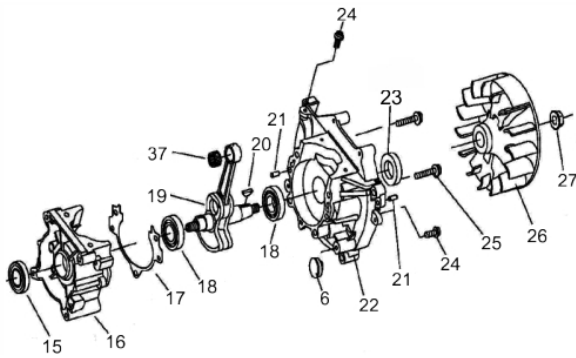

PERF.SOLO C/BRC BFG520 2T

60250

Tipo de Comando	Simplex
Marcha Lenta (rpm)	2800+-1500
Abertura Embreagem (rpm)	3900+-200
Capacidade Tanque Combustível (ml)	1000
Dimensões CxLxA (mm)	720x430x350
Comprimento da Broca	1,00m
Peso (kg)	9

Manopla de Aceleração - BFG 520

Ref.	Cód	Descrição	Qtd Prod
B	4900	MANOPLA ACELERACAO	1
1	2036	PARAF.ST2.9X1.25X10MM	1
2	4901	BOTAO TRAVA MEIA	1
3	4902	MOLA DO BOTAO TRAVA	1
4	4903	MANOPLA ACELERACAO	1
5	4904	BOTAO STOP	1
6	4905	PINO TRAVA MANOPLA	1
7	4906	GATILHO ACELERACAO	1
8	4907	MOLA GATILHO ACELERACAO	1
9	4908	MANOPLA ACELERACAO	1
10	4909	PARAF ST3.5X16MM	2
11	4785	PARAF M5X0.8X30MM- ZN PR	1
12	4910	CABO ACELERACAO	1
13	4911	TUBO CABO ACEL. D8.1X11.7	1
14	4912	CABO BOTAO STOP	1
15	4913	GATILHO BLOQUEIO	1
16	4914	MOLA GATILHO BLOQUEIO	1
17	4988	PORCA M5	1

Motor - Bobina de Ignição

Ref.	Cód	Descrição	Qtd Prod
9	4932	PARAF M5X0.8X20MM- ZN BR	2
28	4946	BOBINA IGNICAO	1
29	4947	PLUGUE BOBINA DE IGNICAO	1
30	4948	CABO BOBINA IGNICAO	1

Motor - Carburador

Ref.	Cód	Descrição	Qtd Prod
	6144	BULBO PRESSURIZADOR	1
36	379	PARAF M5X0.8X25MM- ZN BR	2
50	4966	JUNTA COLETOR ADMISSAO	1
51	4967	COLETOR ADMISSAO	1
52	4968	JUNTA CARBURADOR	1
53	4969	CARBURADOR	1

Motor - Carcaça Virabrequim Volante

Ref.	Cód	Descrição	Qtd Prod
6	4929	COXIM TANQUE COMBUSTIVEL	2
15	4938	RETENTOR 12X22X7	1
16	4939	CARCACA LADO RETRATIL	1
17	4940	JUNTA DA CARCACA	1
18	4756	ROL EIXO VIRABREQUIM	2
19	4941	EIXO VIRABREQ COMPLETO	1
20	4758	CHAVETA ATOMIZADOR	1
21	4755	PINO B4X10MM	4
22	4942	CARCACA LADO VOLANTE	1
23	4943	RETENTOR 15X30X7	1
24	1228	PARAF M8X30MM	2
25	4944	PARAF M5X0.8X30MM- ZN BR	4
26	4945	VOLANTE MAGNETICO	1
27	3812	PORCA M8X1.25- SX FL	1
37	4954	ROL AGULHA BIELA	1