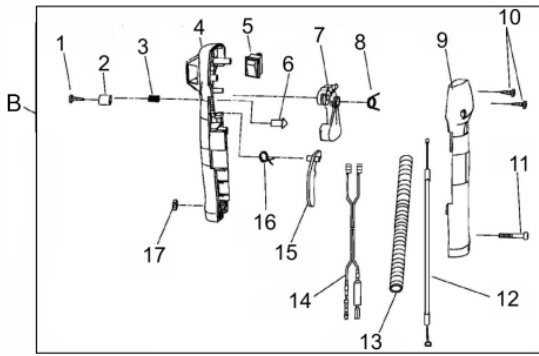

PERF.SOLO C/BRC BFG520 2T

60250

Tipo de Comando	Simplex
Marcha Lenta (rpm)	2800+-1500
Abertura Embreagem (rpm)	3900+-200
Capacidade Tanque Combustível (ml)	1000
Dimensões CxLxA (mm)	720x430x350
Comprimento da Broca	1,00m
Peso (kg)	9

Brocas Lâminas

Ref.	Cód	Descrição	Qtd Prod
	7559	PARAF LAMINA M6X20MM	4
1	5879	ALONGADOR 30CM	1
2	4742	BROCA 80MM	1
3	4743	BROCA 100MM	1
4	4744	BROCA 15CM/1M	1
5	4745	BROCA 20CM/1M	1
6	4746	BROCA 250MM	1
7	4920	PINO TRAVA BROCA	1
8	4921	CONTRA PINO 1.7X32	1
	10324	ADAPTADOR P/MANDRIL 1/2"	1
	10325	ADAPTADOR P/MANDRIL 5/8"	1
	5835	LAMINA 80MM - OLD	1
	5836	LAMINA 100MM - OLD	1
	5837	LAMINA 150MM - OLD	1
	5838	LAMINA 200MM - OLD	1
	5839	LAMINA 250MM - OLD	1
	5858	LAMINA RETA 150MM	1
	5861	LAMINA RETA 200MM	1
	5864	LAMINA RETA 250MM	1
	5867	LAMINA RETA 300MM	1
	5859	LAMINA SERRILHADA 150MM	1
	5862	LAMINA SERRILHADA 200MM	1
	5865	LAMINA SERRILHADA 250MM	1
	5868	LAMINA SERRILHADA 300MM	1

Manopla de Aceleração - BFG 520

Ref.	Cód	Descrição	Qtd Prod
B	4900	MANOPLA ACELERACAO	1
1	2036	PARAF.ST2.9X1.25X10MM	1
2	4901	BOTAO TRAVA MEIA	1
3	4902	MOLA DO BOTAO TRAVA	1
4	4903	MANOPLA ACELERACAO	1
5	4904	BOTAO STOP	1
6	4905	PINO TRAVA MANOPLA	1
7	4906	GATILHO ACELERACAO	1
8	4907	MOLA GATILHO ACELERACAO	1
9	4908	MANOPLA ACELERACAO	1
10	4909	PARAF ST3.5X16MM	2
11	4785	PARAF M5X0.8X30MM- ZN PR	1
12	4910	CABO ACELERACAO	1
13	4911	TUBO CABO ACEL. D8.1X11.7	1
14	4912	CABO BOTAO STOP	1
15	4913	GATILHO BLOQUEIO	1
16	4914	MOLA GATILHO BLOQUEIO	1
17	4988	PORCA M5	1