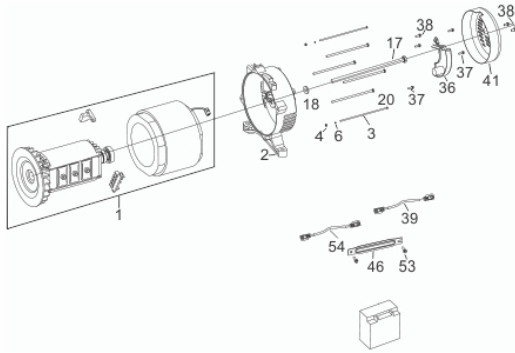

Alternador

Ref.	Cód	Descrição	Qtd Prod
1	15608	ALTERNADOR COMPLETO	1
2	15609	FLANGE GERADOR FRONTAL	1
3	15610	PARAFUSO DO ESTATOR	2
4	1322	PORCA M5- SX ZN PR	2
6	1320	ARRUELA DE PRESSAO M5	2
17	15620	PARAF DO ROTOR	1
18	15621	ARRUELA PARAF ROTOR	1
20	15622	PARAFUSO DO ALTERNADOR	4
36	15640	AVR	1
37	5056	PARAF M5X0.8X16MM- ZN BR	3
38	2120	PARAF M5X0.8X12MM- ZN BR	4
39	15641	TERMINAL NEGATIVO	1
41	15642	TAMPA GERADOR FRONTAL	1
46	15646	CHAPA FIXACAO BATERIA	1
53	584	PARAF M6X1X12MM- ZN BR	2
54	15652	TERMINAL POSITIVO	1