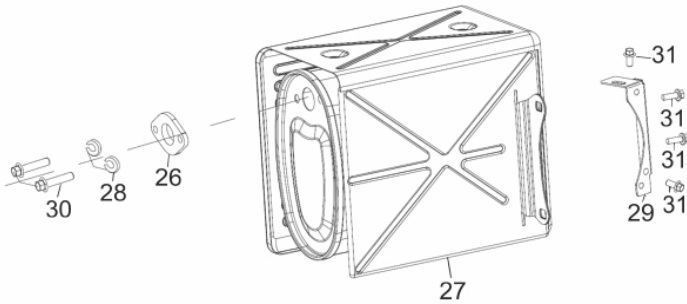

Escape

Ref.	Cód	Descrição	Qtd Prod
26	15625	JUNTA DO ESCAPE	1
27	15626	ESCAPE	1
28	1230	ARRUELA DE PRESSAO M8	2
29	15627	SUORTE DO ESCAPE	1
30	1023	PARAF M8X1.25X30MM- ZN AM	2
31	5255	PARAF M8X1.25X16- ZN BR	4