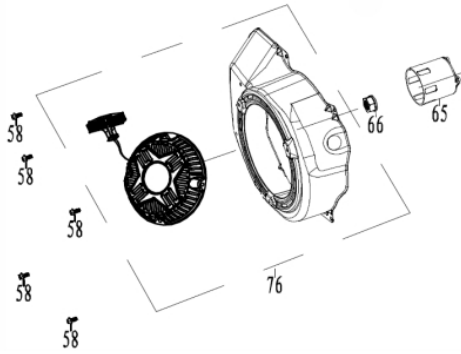

Motor - Carenagem Retrátil

Ref.	Cód	Descrição	Qtd Prod
58	584	PARAF M6X1X12MM- ZN BR	5
65	10304	CUBO DE PARTIDA	1
66	10305	PORCA DO VOLANTE	1
76	10313	RETRATIL COMP.(C/CARENAG)	1