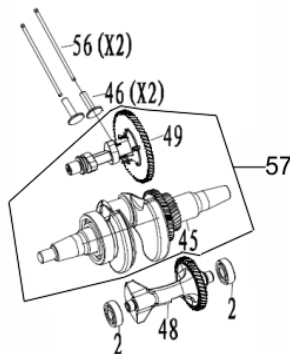

Motor - Virabrequim Comando

Ref.	Cód	Descrição	Qtd Prod
2	10250	ROL EIXO BALANCIADOR	2
45	10287	EIXO VIRABREQ. COMPLETO	1
46	10288	TUCHO DA VALVULA	2
48	10291	EIXO BALANCIADOR	1
49	10293	ARVORE DE COMANDO	1
56	10296	VARETA DA VALVULA	2