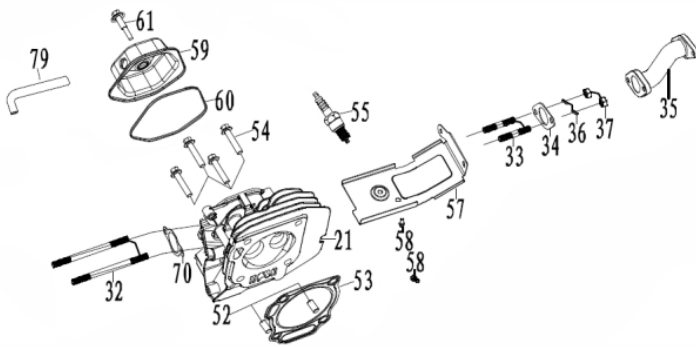

Motor - Cabeçote

Ref.	Cód	Descrição	Qtd Prod
21	10267	CABECOTE	1
32	11084	PRISIONEIRO FILTRO DE AR	2
33	11085	PRISIONEIRO ESCAPE	2
34	10280	JUNTA COLETOR ESCAPE	1
35	10281	COLETOR DE ESCAPE	1
36	2636	ARRUELA DE PRESSAO M8	2
37	1045	PORCA M8X1.25 SEX	2
52	11086	PINO GUIA CABECOTE	2
53	10294	JUNTA DO CABECOTE	1
54	597	PARAF M10X1.25X80MM-ZN BR	4
55	10295	VELA DE IGNICAO	1
57	10297	CHAPA DEFLETORA	1
58	584	PARAF M6X1X12MM- ZN BR	2
59	10298	TAMPA DO CABECOTE	1
60	10299	JUNTA TAMPA CABECOTE	1
61	10300	PARAF TAMPA CABECOTE	1
70	10307	JUNTA COLETOR ADMISSAO	1
79	10315	TUBO DE RESPIRO	1