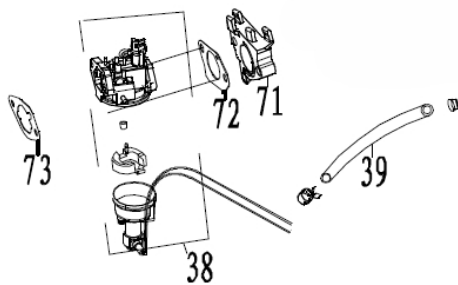

Motor - Carburador

Ref.	Cód	Descrição	Qtd Prod
38	10283	CARBURADOR COMPLETO	1
39	10284	MANGUEIRA COMBUSTIVEL	1
71	10308	COLETOR DE ADMISSAO	1
72	10309	JUNTA DO CARBURADOR	1
73	10310	JUNTA FILTRO DE AR	1