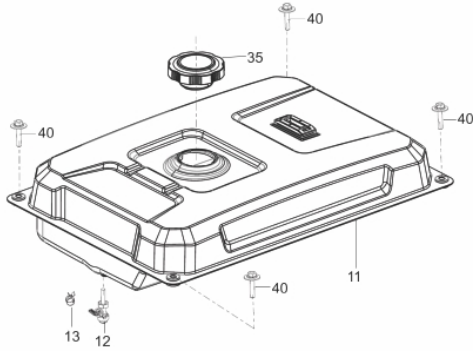

Tanque de Combustível

<i>Ref.</i>	<i>Cód</i>	<i>Descrição</i>	<i>Qtd Prod</i>
11	15615	TANQUE DE COMBUSTIVEL	1
12	15616	TORNEIRA DE COMBUSTIVEL	1
13	15617	ANEL TRAVA TORNEIRA COMB.	1
35	11639	MOLA ARRASTADOR	1
40	572	PARAF M6X1X25MM- ZN BR	4