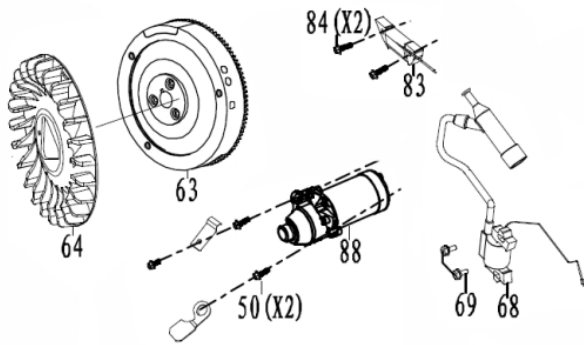

Motor - Volante Bobina Motor de Arranque

Ref.	Cód	Descrição	Qtd Prod
50	625	PARAF M8X1.25X35MM- ZN BR	2
63	1546	VOLANTE MAGNETICO PE/G	1
64	10303	VENTOINHA	1
68	10306	BOBINA DE IGNICAO	1
69	572	PARAF M6X1X25MM- ZN BR	2
83	10319	BOBINA DE CARGA	1
84	560	PARAF M6X1X28MM- ZN BR	2
88	10320	MOTOR DE PARTIDA	1