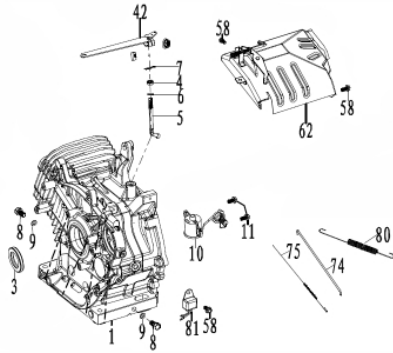

Motor - Anéis Pistão Biela

Ref.	Cód	Descrição	Qtd Prod
13	10256	PISTAO (1.2MM)	1
14	10258	JOGO ANEIS DO PISTAO (1.2	1
15	10260	BIELA	1
16	10261	PINO DO PISTAO	1
17	11083	ANEL TRAVA PINO PISTAO	2

Motor - Balancim Válvulas

Ref.	Cód	Descrição	Qtd Prod
22	10269	VALVULA ADMISSAO	1
23	10271	VALVULA ESCAPE	1
24	10272	ASSENTO VALVULA ADMISSAO	1
25	10273	RETENTOR DA VALVULA	1
26	10274	MOLA DA VALVULA	2
27	10275	PRATO DA MOLA	2
28	10276	TRAVA PRATO DA MOLA	2
29	10277	PLACA GUIA DAS VARETAS	1
30	10278	BALANCIM	1
31	10279	PASTILHA DAS VALVULAS	2
89	10321	PARAF REG.BALANCIM	1

Motor - Bloco

Ref.	Cód	Descrição	Qtd Prod
1	10249	BLOCO DO MOTOR	1
3	10251	RETENTOR DO BLOCO	2
4	11078	RETENTOR EIXO RAR	2
5	11079	EIXO RAR	1
6	11080	ARRUELA EIXO RAR	1
7	11081	PINO TRAVA EIXO RAR	1
8	10252	BUJAO DO DRENO	2
9	10253	ARRUELA DO BUJAO	2
10	10254	INTERRUPTOR NIVEL OLEO	1
11	2546	PARAF M6X1X16MM- ZN BR	2
42	10285	ALAVANCA DO RAR	1
58	584	PARAF M6X1X12MM- ZN BR	9
62	10301	CHAPA DEFLETORA SUPERIOR	1
74	10311	HASTE DO RAR	1
75	10312	MOLA RET.ALAV.CARBURADOR	1
80	10316	MOLA DE RETORNO	1
81	10317	RELE INTERRUPTOR DE OLEO	1