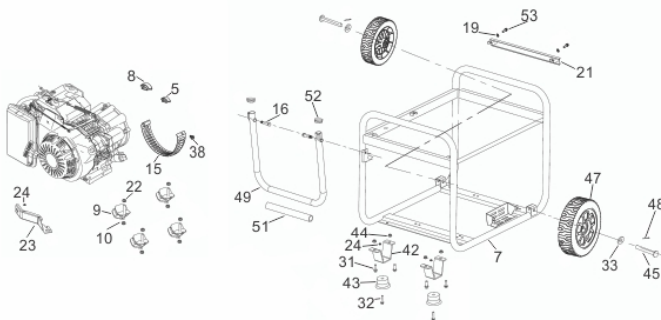

Quadro

Ref.	Cód	Descrição	Qtd Prod
5	15611	VEDACAO DA TAMPA A	1
7	15612	QUADRO	1
8	15613	VEDACAO DA TAMPA B	1
9	15614	COXIM DO MOTOR	4
10	96	PORCA M8X1.25- SX FL	4
15	15618	TELA DE PROTECAO	1
16	15619	PARAF M10*12.5*53.5	2
19	3824	ARRUELA LISA M6 - ZN PR	2
21	15623	SUPORTE DO TANQUE	1
22	1331	PORCA M10X1.25 SX FL	4
23	15624	CHAPA DEFLETORA	1
24	543	PORCA M6X1- SX FL ZN BR	3
31	5255	PARAF M8X1.25X16- ZN BR	4
32	281	PARAF M6X1X28MM- ZN AM	2
33	15628	ARRUELA DA RODA	2
38	2120	PARAF M5X0.8X12MM- ZN BR	1
42	15643	SUPORTE DO QUADRO	2
43	15644	COXIM SUPORTE DO QUADRO	1
44	1224	PORCA M8X1.25 SEX FL AM	4
45	15645	PINO DA RODA	2
47	15647	RODA DO GERADOR	2
48	15648	CONTRA PINO	2
49	15649	ALCA DE TRANSPORTE	1
51	15650	MANOPLA DA ALCA	1
52	15651	PLUG DA ALCA	2
53	584	PARAF M6X1X12MM- ZN BR	2