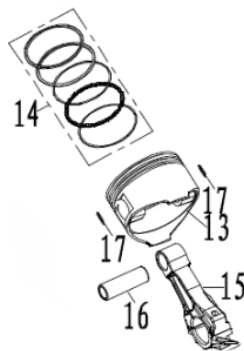

Motor - Anéis Pistão Biela

Ref.	Cód	Descrição	Qtd Prod
13	10256	PISTAO (1.2MM)	1
14	10258	JOGO ANEIS DO PISTAO (1.2	1
15	10260	BIELA	1
16	10261	PINO DO PISTAO	1
17	11083	ANEL TRAVA PINO PISTAO	2