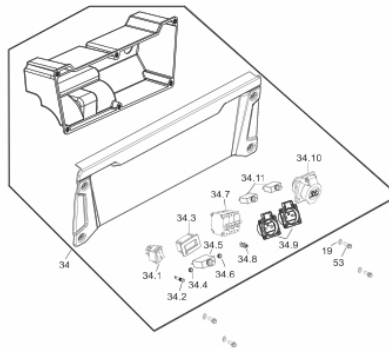

Painel de Controle

Ref.	Cód	Descrição	Qtd Prod
19	3824	ARRUELA LISA M6 - ZN PR	4
34	15630	PAINEL CONTROLE COMPLETO	1
34.1	11067	BOTAO LIGA/DESLIGA	1
34.2	11068	SENSOR/ALERTA OLEO (LED)	1
34.3	15631	VOLTIMETRO (V.T.F)	1
34.4	15632	TERMINAL	2
34.5	11070	RELE TERMICO 8A	1
34.7	15634	DISJUNTOR TRIF.380V	1
34.8	15635	CONECTOR DE ATERRAMENTO	1
34.9	11074	TOMADA NBR 250V/20A	2
34.10	15637	TOMADA TRIFASICA 380V	1
34.11	15638	RELE TERMICO	2
53	584	PARAF M6X1X12MM- ZN BR	4
	16383	REGULADOR DE TENSAO	1