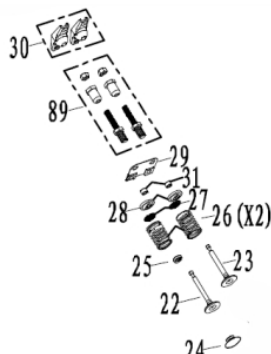

Escape

Ref.	Cód	Descrição	Qtd Prod
26	15625	JUNTA DO ESCAPE	1
27	15626	ESCAPE	1
28	1230	ARRUELA DE PRESSAO M8	2
29	15627	SUORTE DO ESCAPE	1
30	1023	PARAF M8X1.25X30MM- ZN AM	2
31	5255	PARAF M8X1.25X16- ZN BR	4

Motor - Anéis Pistão Biela

Ref.	Cód	Descrição	Qtd Prod
13	10256	PISTAO (1.2MM)	1
14	10258	JOGO ANEIS DO PISTAO (1.2	1
15	10260	BIELA	1
16	10261	PINO DO PISTAO	1
17	11083	ANEL TRAVA PINO PISTAO	2

Motor - Balancim Válvulas

Ref.	Cód	Descrição	Qtd Prod
22	10269	VALVULA ADMISSAO	1
23	10271	VALVULA ESCAPE	1
24	10272	ASSENTO VALVULA ADMISSAO	1
25	10273	RETENTOR DA VALVULA	1
26	10274	MOLA DA VALVULA	2
27	10275	PRATO DA MOLA	2
28	10276	TRAVA PRATO DA MOLA	2
29	10277	PLACA GUIA DAS VARETAS	1
30	10278	BALANCIM	1
31	10279	PASTILHA DAS VALVULAS	2
89	10321	PARAF REG.BALANCIM	1

Motor - Bloco

Ref.	Cód	Descrição	Qtd Prod
1	10249	BLOCO DO MOTOR	1
3	10251	RETENTOR DO BLOCO	2
4	11078	RETENTOR EIXO RAR	2
5	11079	EIXO RAR	1
6	11080	ARRUELA EIXO RAR	1
7	11081	PINO TRAVA EIXO RAR	1
8	10252	BUJAO DO DRENO	2
9	10253	ARRUELA DO BUJAO	2
10	10254	INTERRUPTOR NIVEL OLEO	1
11	2546	PARAF M6X1X16MM- ZN BR	2
42	10285	ALAVANCA DO RAR	1
58	584	PARAF M6X1X12MM- ZN BR	9
62	10301	CHAPA DEFLETORA SUPERIOR	1
74	10311	HASTE DO RAR	1
75	10312	MOLA RET.ALAV.CARBURADOR	1
80	10316	MOLA DE RETORNO	1
81	10317	RELE INTERRUPTOR DE OLEO	1