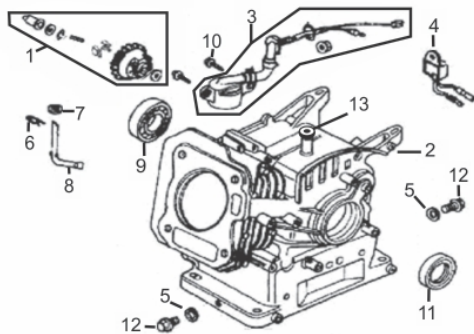

# MOTOR BFG 4T 6.5CV C/EMB

60604

Tipo	Gasolina 4T, Refrigerado a Ar, Com Redutor
Potência Máxima (Cv)(KW/Rpm)	6,5 (4,8/1800, no eixo)
Potência Reg. Contínuo (Cv)(KW/Rpm)	5,6 (4,1/1800 no eixo)
Torque Máximo (kgfm/rpm)	2,6/1.250, no eixo
Cilindrada (cm³)	196
Diâmetro do Cilindro (mm)	68
Curso do Pistão (mm)	54
Eixo - Diâm. X Comp. (pol/mm)	Ø(20,00) X 52,0
Taxa de Compressão	8,5:1
Reservatório do Cáter (L)	0,6 / SAE 20W50
Capacidade do Tanque (L)	3,6 / Gasolina Comum
Consumo Médio (L/h)	1,5
Sistema de Alimentação (Tipo)	Carburador (Bóia)
Sistema de Ignição	Eletrônica (CDI)
Sistema de Partida	Manual
Sistema de Lubrificação (Tipo)	Salpico
Filtro de Ar (Tipo)	Elemento de Papel
Dimensões CxLxA (mm)	410x410x370
Peso Bruto (kg)	22,0
Peso Líquido (kg)	20,9

## Anéis-Pistão-Biela

Ref.	Cód	Descrição	Qtd Prod
1	459	ANEL TRAVA PISTAO 6.5/8.0	2
2	460	PISTAO STD/G 6.5	1
3	461	PINO DO PISTAO/G	1
4	462	PARAF M7X1.0X32MM- ZN PR	2
5	463	BIELA COMPL G6.5	1
6	464	JOGO DE ANEIS G5.5 E G6.5	1

## Bloco Cilindro

Ref.	Cód	Descrição	Qtd Prod
1	434	CONJ RAR G6.5	1
2	435	CARCACA-CILINDRO/G	1
3	436	INTERRUPTOR NIVEL OLEO/G	1
4	437	RELE INTERRUPT.NIVEL OLEO	1
5	614	ARRUELA VEDACAO DRENO/G	2
6	481	GRAMPO BRACO RAR/G	1
8	482	BRACO RAR G6.5	1
9	449	ROL ESF 6205 VIRABREQUI/G	1
10	483	PARAF M6X1X16MM- ZN PR	2
11	446	RETENTOR 25X41.25X6MM	1
12	484	PARAF M10X1.25X15MM-ZN BR	2
13	1787	RETENTOR 6X11X4MM	1

Ref.	Cód	Descrição	Qtd Prod
29	478	TUCHO VALVULA/G	2
30	479	RETENTOR DE VALVULA/G	1
31	548	MANGUEIRA RESPIRO/G	1
*	2607	CONJ CABECOTE COMPLETO	1