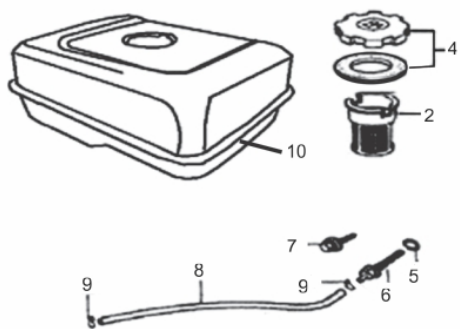

Tanque de Combustível

Ref.	Cód	Descrição	Qtd Prod
2	555	PENEIRA TANQUE/G	1
4.1	2600	TAMPA TANQUE COMB.	1
4.2	557	TAMPA TANQUE COMB/G	1
5	558	ANEL O-RING PENEIRA TAN/G	2
6	559	PENEIRA SAIDA/G	1
7	560	PARAF M6X1X28MM- ZN BR	1
8	561	MANGUEIRA COMBUSTIVEL/G	1
9	562	ANEL ELASTICO MANG TANQ/G	2
10	4474	TANQUE COMB.-ROSCA/G	1

Volante - Bobina