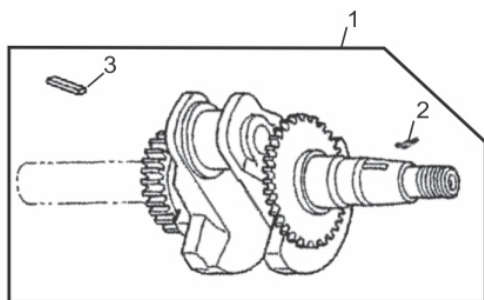

Eixo Virabrequim

Ref.	Cód	Descrição	Qtd Prod
1	1770	EIXO VIRABREQ RED/EMBR/G	1
2	457	CHAVETA VOLANTE/G	1
3	843	CHAVETA TOMADA DE FORCA	1

Escape