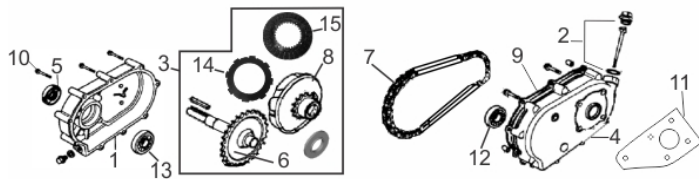

## Bloco Cilindro

Ref.	Cód	Descrição	Qtd Prod
1	434	CONJ RAR G6.5	1
2	435	CARCACA-CILINDRO/G	1
3	436	INTERRUPTOR NIVEL OLEO/G	1
4	437	RELE INTERRUPT.NIVEL OLEO	1
5	614	ARRUELA VEDACAO DRENO/G	2
6	481	GRAMPO BRACO RAR/G	1
8	482	BRACO RAR G6.5	1
9	449	ROL ESF 6205 VIRABREQUI/G	1
10	483	PARAF M6X1X16MM- ZN PR	2
11	446	RETENTOR 25X41.25X6MM	1
12	484	PARAF M10X1.25X15MM-ZN BR	2
13	1787	RETENTOR 6X11X4MM	1

## Cabeçote-Comando de Válvulas

Ref.	Cód	Descrição	Qtd Prod
1	169	TAMPA CABECOTE 2/G	1
2	419	JUNTA TAMPA CABECOTE/G	1
3	427	PARAF M6X1X14MM- ZN BR	4
4	422	CABECOTE H/GERADOR/G	1
5	420	PARAF M8X1.25X55MM- ZN BR	4
6	428	PRIS M6X1.0X113MM - ZN BR	2
7	429	PRIS M8X1.25X34 ZN BR	2
8	430	VELA IGNICAO/G	1
9	431	JUNTA ESCAPE/G	1
10	432	JUNTA CABECOTE/G	1
11	433	PINO 10X16 GUIA CABECOTE	2
12	441	GUIA VALVULA ADMISSAO/G	1
13	424	GUIA VALVULA ESCAPE/G	1
14	423	ANEL TRAVA GUIA VALVULA/G	2
15	458	ARVORE COMANDO G6.5	1
16	465	VARETA VALVULA/G	2
17	466	PARAF REGULAGEM BALANCIM	2
18	467	BALANCIM G6.5	2
19	468	PORCA BALANCIM/G	2
20	469	CONTRA PORCA BALANCIM/G	2
21	470	VALVULA ADMISSAO/G	1
22	471	VALVULA ESCAPE/G	1
23	472	MOLA DA VALVULA/G	2
24	473	PRATO MOLA ADMISSAO/G	1
25	474	PRATO MOLA ESCAPE/G	1
26	475	PASTILHA DA VALVULA/G	1
27	476	PLACA GUIA DAS VARETAS/G	1
28	477	MOLA DO DESCOMPRESSOR/G	1

Ref.	Cód	Descrição	Qtd Prod
29	478	TUCHO VALVULA/G	2
30	479	RETENTOR DE VALVULA/G	1
31	548	MANGUEIRA RESPIRO/G	1
*	2607	CONJ CABECOTE COMPLETO	1

### Caixa de Embreagem

Ref.	Cód	Descrição	Qtd Prod
1	804	TAMPA FRONTAL CXA.EMBR./G	1
2	1015	BUJAO NIVEL OL-ANEL EMBR	1
3	997	CONJ.INTERNO EMBREAGEM/G	1
4	1450	TAMPA TRASEIRA CXA.EMBR/G	1
5	1460	RETENTOR 30X50X7MM	1
6	1928	TOMADA FORCA	1
7	1844	CORRENTE DA EMBREAGEM/G	1
8	1843	EMBREAGEM PARCIAL/G	1
9	1953	JUNTA EMBREAGEM/G	1
10	1954	PARAF M6X1X55MM- ZN BR	9
11	2820	JUNTA MOTOR-TAMPA EMBR/G	1
12	37	ROL ESF 6205 C3 VIRABRE/D	1
13	38	ROL ESF 6206/ G/D	1
14	3906	DISCO DA EMBREAGEM/G	2
15	6797	DISCO FRICCAO EMBREAGEM	3