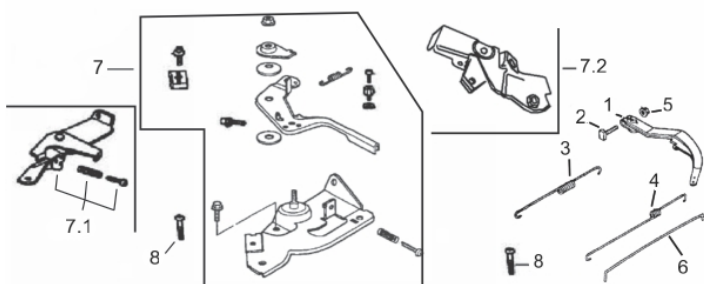

Sistema Aceleração

Ref.	Cód	Descrição	Qtd Prod
1	574	ALAVANCA DO RAR/G	1
2	575	PARAF M6X1X22MM- ZN AM	2
3	576	MOLA RETORNO LONGA 1/G	1
4	578	MOLA RETORNO ALAV CARB/G	1
5	543	PORCA M6X1- SX FL ZN BR	1
6	580	HASTE LIGACAO/G	1
7	581	CONJ ACELERACAO COMPL/G	1
7.2	583	BASE ACELERACAO RABETA/G	1
8	584	PARAF M6X1X12MM- ZN BR	2