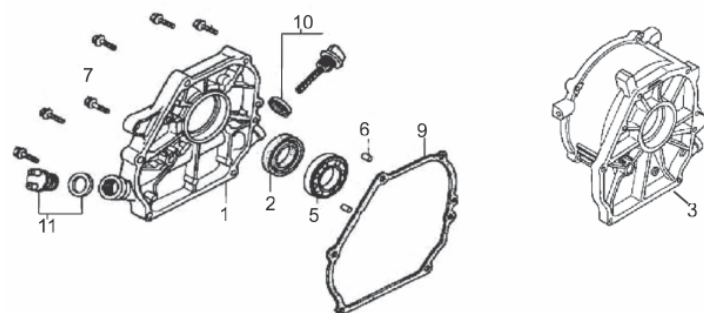

Tampa do Bloco

Ref.	Cód	Descrição	Qtd Prod
1	445	TAMPA CARCACA/G	1
2	446	RETENTOR 25X41.25X6MM	1
5	449	ROL ESF 6205 VIRABREQUI/G	1
6	450	PINO 8X14MM GUIA TAMPA	2
7	451	PARAF M8X1.25X32MM- ZN BR	6
9	453	JUNTA TAMPA CARCACA/G	1
10	454	BUJAO NIVEL OL-ANEL/G	1
11	455	TAMPA OL-ANEL/G	1
91	836	JOGO DE JUNTAS/G 6.5	1