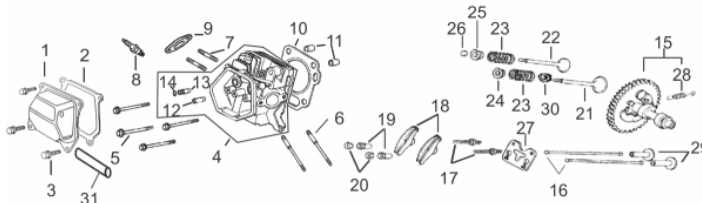

Cabeçote-Comando de Válvulas

Ref.	Cód	Descrição	Qtd Prod
1	169	TAMPA CABECOTE 2/G	1
2	419	JUNTA TAMPA CABECOTE/G	1
3	427	PARAF M6X1X14MM- ZN BR	4
4	422	CABECOTE H/GERADOR/G	1
5	420	PARAF M8X1.25X55MM- ZN BR	4
6	428	PRIS M6X1.0X113MM - ZN BR	2
7	429	PRIS M8X1.25X34 ZN BR	2
8	430	VELA IGNICAO/G	1
9	431	JUNTA ESCAPE/G	1
10	432	JUNTA CABECOTE/G	1
11	433	PINO 10X16 GUIA CABECOTE	2
12	441	GUIA VALVULA ADMISSAO/G	1
13	424	GUIA VALVULA ESCAPE/G	1
14	423	ANEL TRAVA GUIA VALVULA/G	2
15	458	ARVORE COMANDO G6.5	1
16	465	VARETA VALVULA/G	2
17	466	PARAF REGULAGEM BALANCIM	2
18	467	BALANCIM G6.5	2
19	468	PORCA BALANCIM/G	2
20	469	CONTRA PORCA BALANCIM/G	2
21	470	VALVULA ADMISSAO/G	1
22	471	VALVULA ESCAPE/G	1
23	472	MOLA DA VALVULA/G	2
24	473	PRATO MOLA ADMISSAO/G	1
25	474	PRATO MOLA ESCAPE/G	1
26	475	PASTILHA DA VALVULA/G	1
27	476	PLACA GUIA DAS VARETAS/G	1
28	477	MOLA DO DESCOMPRESSOR/G	1