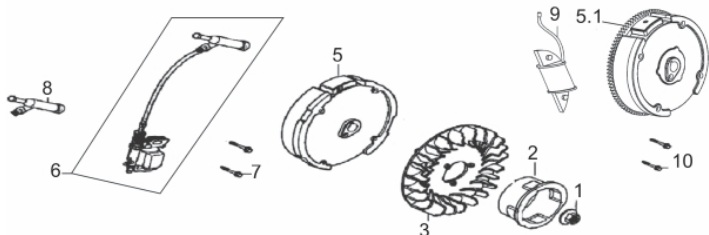

Ref.	Cód	Descrição	Qtd Prod
1	566	PORCA M14X1.5 SEX FL	1
2	567	CUBO PARTIDA/G	1
3	568	VENTOINHA VOLANTE/G	1
5	570	VOLANTE MAGNETICO/G	1
6	813	BOBINA IGNICAO/G	1
7	572	PARAF M6X1X25MM- ZN BR	2
8	928	CACHIMBO DE VELA	1
10	560	PARAF M6X1X28MM- ZN BR	2