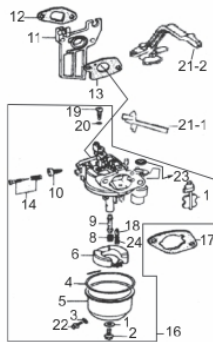

Carburador

Ref.	Cód	Descrição	Qtd Prod
1	509	ANEL PARAFUSO CUBA	1
2	510	PARAF M8X1X10MM- ZN AM	1
3	511	ANEL VEDACAO DRENO	1
4	512	ANEL VEDACAO CUBA CARB/G	1
5	513	CUBA DO CARBURADOR/G	1
6	514	BOIA CARBURADOR G6.5	1
8	516	GICLEUR/G	1
9	517	GICLEUR PRINCIPAL/G	1
10	518	PARAF ACELERACAO 10MM	1
11	519	COLETOR ADMISSAO/G	1
12	520	JUNTA COLETOR/G	1
13	521	JUNTA CARBURADOR	1
14	522	PARAF MISTURA-MOLA/G	1
15	2870	EIXO BORB.AFOGADOR/G	1
16	524	CARBURADOR COMPL/G 6.5	1
17	525	JUNTA ESPACADORA/G	1
18	526	AGULHA BOIA CARBURADOR/G	1
19	527	GICLEUR DA BAIXA/G	1
20	528	ANEL O-RING GICLEUR BAIXA	1
21	529	ALAVANCA DO AFOGADOR/G	1
22	530	PARAF M6X1X8MM- ZN AM	1
23	806	ANEL VEDACAO TORNEIRA/G	1
24	2668	MOLA BOIA CARBURADOR/G	1
	2070	EIXO ACELER.C/BORB.CARB/G	1
	2869	BORBOLETA AFOGADOR/G	1
	3292	PARAF BORBOLETA ACEL./G	1