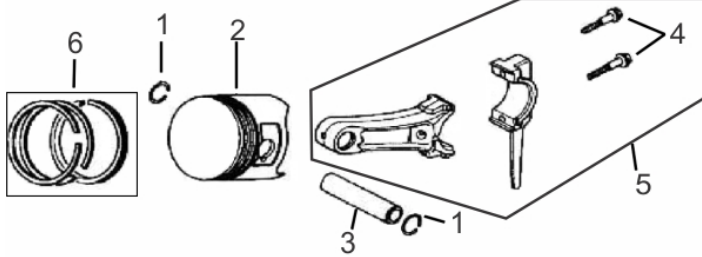

Anéis-Pistão-Biela

Ref.	Cód	Descrição	Qtd Prod
1	459	ANEL TRAVA PISTAO 6.5/8.0	2
2	460	PISTAO STD/G 6.5	1
3	461	PINO DO PISTAO/G	1
4	462	PARAF M7X1.0X32MM- ZN PR	2
5	463	BIELA COMPL G6.5	1
6	464	JOGO DE ANEIS G5.5 E G6.5	1