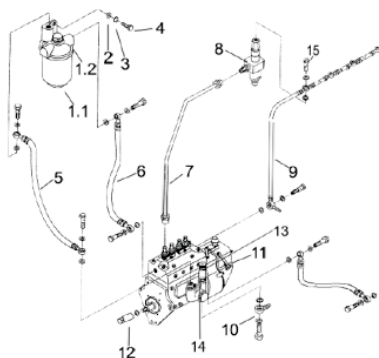

Ref.	Cód	Descrição	Qtd Prod
61	409	PARAF M6X1X12MM- ZN AM	2
62	1134	ARRUELA DE PRESSAO M6	2
63	2224	CHAPA TAMPA FLANGE	1
64	1590	PARAF M10X1.5X30MM- ZN BR	12
65	3980	SUP. DO MOTOR	1
69	3983	JUNTA CHAPA TAMPA	1

Bomba Injetora- Filtro Combustível

Ref.	Cód	Descrição	Qtd Prod
1.1	2288	FILTRO COMBUST. 3000RPM	1
1.2	4247	SUP.FILTRO COMB. 3000RPM	1
2	1230	ARRUELA DE PRESSAO M8	1
3	1177	ARRUELA LISA M8- ZN AM	1
4	1596	PARAF M8X1.25X25MM- ZN BR	1
5	3244	TUBO BOMBA INJETORA/FILTR	1
6	3245	TUBO FILTRO BOMBA INJETOR	1
7	4010	TUBO COMB.ALTA PRESSAO	1
8	3246	BICO INJETOR/D	3
	14308	BICO INJETOR (ENTR. SUP)	1
9	3247	TUBO RETORNO COMB./D	1
10	2380	ENGATE PARA MANGUEIRA	1
11	3071	BOMBA INJETORA - 3000 RPM	1
	5538	SOLENOIDE ACELERADOR	1
12	2382	PARAF PONTA EIXO BOMB INJ	1
13	2898	BOMBA MANUAL	1
14	3178	ARRUELA BOMBA MANUAL	1
15	8868	VALV.RET.BOMBA INJETORA	1