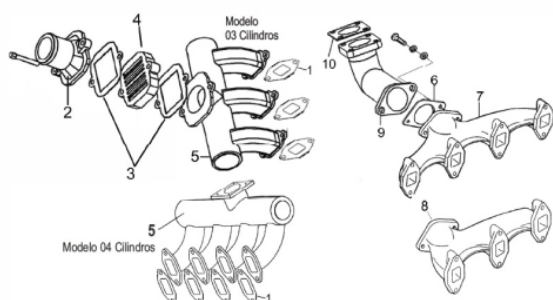

Coletor Admissão e Escape

Ref.	Cód	Descrição	Qtd Prod
1	3233	JUNTA COLETOR ADMISSAO	3
2	3232	FLANGE COLETOR	1
4	2286	AQUECEDOR ELETRICO	1
5	3230	COLETOR ADMISSAO	1
6	3238	JUNTA COLETOR ESCAPE/D	1
8	3236	COLETOR ESCAPE/D	1
9	3237	ADAPTADOR COLETOR	1
10	4250	JUNTA ESCAPE	1