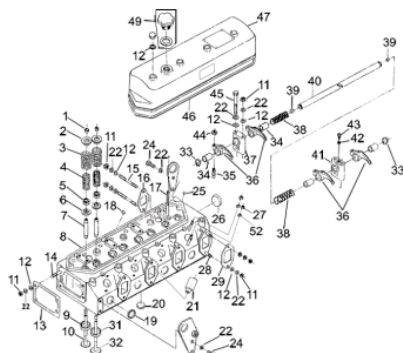

Cabeçote

Ref.	Cód	Descrição	Qtd Prod
1	2225	TRAVA PRATO DA VALVULA	6
2	2226	PRATO MOLA DA VALVULA	6
3	2227	MOLA EXTERNA VALVULA/D	6
4	2228	MOLA INTERNA VALVULA/D	6
5	3294	RETENTOR DA VALVULA/D	6
6	3212	ASSENTO DAS MOLAS/D	6
7	2231	GUIA DA VALVULA/D	6
8	4262	CABECOTE D385	1
9	3213	ASSENTO VALVULA ESCAPE	3
10	3214	VALVULA ESCAPE/D	3
11	1688	PORCA M8- SX ZN BR	25
12	1230	ARRUELA DE PRESSAO M8	25
13	2235	JUNTA TERMOSTATO	1
14	2236	PRIS M8X25MM	4
16	2238	JUNTA COLETOR ESCAPE/D	3
17	3999	PRIS BALANCIM/D	3
18	2240	BUJAO 10MM	3
19	2201	BUCHA 25MM	5
22	1177	ARRUELA LISA M8- ZN AM	24
24	1475	PARAF M8X1.25X20MM- ZN BR	2
25	2243	TAMPAO DO CABECOTE	1
26	2189	BUCHA 44MM	1
27	2245	PORCA M8X1- SX ZN PR	6