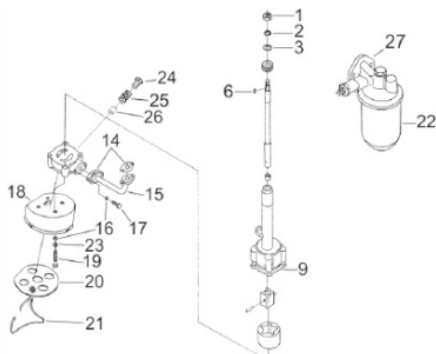

Caixa de engrenagem

Ref.	Cód	Descrição	Qtd Prod
1	3997	CAIXA DE ENGRENAGEM	1
2	2347	ARRUELA DA ENGRENAGEM	1
3	2348	ENGR EIXO BALANCIADOR	1
4	2349	BUCHA DO EIXO BALANCIADOR	1
5	2350	JUNTA BOMBA INJETORA	1
6	2236	PRIS M8X25MM	3
7	2352	JUNTA CAIXA DE	1
8	2353	PONTEIRO CAIXA	1
9	2190	PINO B8X20MM	2
10	2355	TAMPA CAIXA ENGRENAGEM 1	1
11	4272	JUNTA TAMPA CX ENGRENAG.	1
12	2832	RETENTOR 55X75X12MM/D	1
13	3972	TAMPA CAIXA ENGRENAGEM 2	1
14	4274	JUNTA TAMPA CAIXA ENGR./D	1
15	2360	TRAVA DA ENGRENAGEM	1
16	2361	ENGR LOC	1
17	2362	BUCHA DO EIXO LOC	1
18	2363	EIXO DA ENGRENAGEM LOC	1
19	2364	ENGR EIXO VIRABREQUIM	1
20	2365	EMBREGEM+TOMADA DE	1
21	2827	ENGR BOMBA INJETORA/D	1

Coletor Admissão e Escape

Ref.	Cód	Descrição	Qtd Prod
1	3233	JUNTA COLETOR ADMISSAO	3
2	3232	FLANGE COLETOR	1
4	2286	AQUECEDOR ELETRICO	1
5	3230	COLETOR ADMISSAO	1
6	3238	JUNTA COLETOR ESCAPE/D	1
8	3236	COLETOR ESCAPE/D	1
9	3237	ADAPTADOR COLETOR	1
10	4250	JUNTA ESCAPE	1

Comando de Válvulas

Ref.	Cód	Descrição	Qtd Prod
2	2276	CHAVETA EIXO COMANDO	1
3	3229	EIXO COMANDO VALVULA/D	1
4	2278	TUCHO VALVULA/D	6
5	2279	VARETA VALVULA	6

Filtro de Óleo

Ref.	Cód	Descrição	Qtd Prod
	3239	BOMBA OLEO COMPLETA/D	1
1	1490	PORCA CASTELO M10X1.5	1
2	405	ARRUELA DE PRESSAO M10	1
3	1089	ARRUELA LISA M10 - ZN AM	1
9	3240	JUNTA BOMBA OLEO/D	1
14	3241	JUNTA COLETOR SAIDA OLEO	1
15	4153	COLETOR SAIDA DE OLEO	1
16	1177	ARRUELA LISA M8- ZN AM	1
17	1475	PARAF M8X1.25X20MM- ZN BR	1
20	2843	TELA DO FILTRO DE OLEO	1
21	2387	SUP. TELA FILTRO OLEO	1
22	3242	FILTRO DE OLEO 3000RPM	1
23	1230	ARRUELA DE PRESSAO M8	1
27	3946	SUP. FILTRO DE OLEO	1