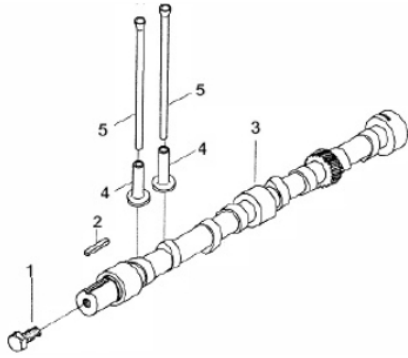

Comando de Válvulas

Ref.	Cód	Descrição	Qtd Prod
2	2276	CHAVETA EIXO COMANDO	1
3	3229	EIXO COMANDO VALVULA/D	1
4	2278	TUCHO VALVULA/D	6
5	2279	VARETA VALVULA	6