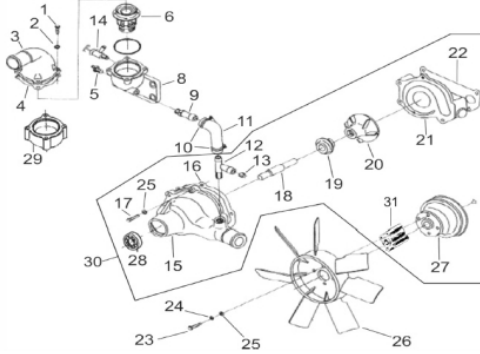

Termostato - Ventoinha

Ref.	Cód	Descrição	Qtd	Prod
	3951	SUP. RADIADOR 385/D	1	
1	506	PARAF M6X1X20MM- ZN BR	4	
3	3248	TAMPA TERMOSTATO/D	1	
4	2327	JUNTA TERMOSTATO	1	
5.a	2328	SENSOR TEMPERAT. 01 PINO	1	
5.b	4263	SENSOR TEMPERAT. 02 PINOS	1	
6	2329	TERMOSTATO	1	
8	2331	CARCACA DO TERMOSTATO	1	
9	2332	TUBO TERMOSTATO	1	
11	2334	TUBO BOMBA/TERMOSTATO	1	
12	2335	CONEXAO EM T	1	
13	2336	BUJAO ROSQUEADO	1	
16	2338	JUNTA BOMBA AGUA/D	1	
19	2340	SELO MECANICO	1	
20	2341	ROTOR BOMBA	1	
21	2342	SUP. BOMBA D'AGUA/D	1	
22	3947	JUNTA CAPA DA BOMBA	1	
24	2636	ARRUELA DE PRESSAO M8	4	
25	873	ARRUELA LISA M8	4	
26	3935	VENTOINHA D.320MM	1	
27	4005	POLIA DA VENTOINHA	1	
28	3250	ROL BOMBA AGUA/D	1	
29	3251	ADAPTADOR DO	1	
30	3274	BOMBA AGUA/D	1