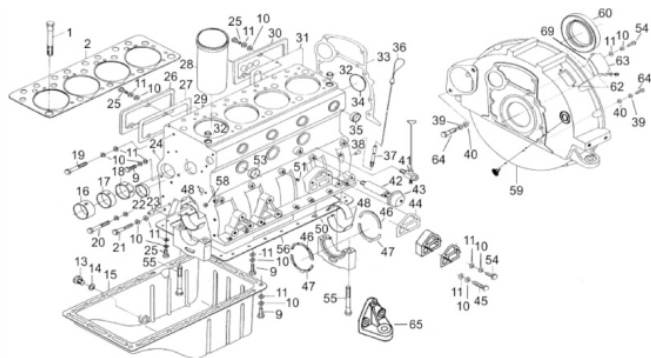

Bloco do Motor

Ref.	Cód	Descrição	Qtd	Prod
	3385	JOGO DE JUNTAS BFDE 385	1	
	2412	RADIADOR BFDE 3 E 4 CIL.	1	
	3928	RADIADOR TIPO VEICULAR	1	
	14680	HASTE DO RADIADOR	1	
	6520	TAMPA DO RADIADOR	1	
	3255	FILTRO DE AR COMPLETO/D	1	
	3226	EIXO VIRABREQ BFDE 385	1	
	3254	ELEMENTO,FILTRO DE AR/D	1	
1	3950	PARAF CABECOTE	8	
2	3204	JUNTA CABECOTE/D	1	
13	3952	PARAFUSO DRENO	1	
14	3953	ARRUELA DO DRENO	1	
15	3987	CARTER DO MOTOR	1	
16	4281	BRONZINA EIXO COMANDO 1	1	
17	4279	BRONZINA EIXO COMANDO 2	1	
18	4278	BRONZINA EIXO COMANDO 3	1	
19	2188	PARAF M8X70MM	1	
20	866	PARAF M8X1.25X65MM- ZN BR	7	
21	1751	PARAF M8X1.25X55MM- ZN BR	4	
22	2189	BUCHA 44MM	1	
23	2190	PINO B8X20MM	1	
24	2191	PLUG	3	
25	711	PARAF M8X1.25X25MM- ZN BR	6	
26	2192	TAMPA LATERAL 2	1	
27	2193	JUNTA TAMPA LATERAL 2	1	
28	3956	CAMISA DO PISTAO	4	
29	3991	CARCACA-CILINDRO/D	1	
30	3992	TAMPA LATERAL 1	1	
31	3993	JUNTA TAMPA LATERAL 1	1	
32	2198	PINO GUIA CABEC/D	1	
33	3205	JUNTA FLANGE DO VOLANTE/D	1	
34	2200	JUNTA VOLANTE	1	
35	2201	BUCHA 25MM	3	
36	2202	VARETA MEDIDORA DO OLEO	1	
37	2203	SUP. DA VARETA MEDIDORA	1	
38	2204	PINO B10X20MM	2	
39	1089	ARRUELA LISA M10 - ZN AM	12	
40	405	ARRUELA DE PRESSAO M10	12	
41	3206	TORNEIRA DRENAGEM AGUA/D	1	
42	3207	TUBO SENSOR PRESSAO	1	
43	2207	SENSOR NIVEL OLEO/2 PINOS	1	
44	2208	JUNTA FILTRO DE OLEO	1	
46	3960	ANEL TRAVA VIRABREQUIM 1	2	
47	3961	ANEL TRAVA VIRABREQUIM 2	2	
48	4254	BRONZINA BIELA-VIRABR./D	1	
49	3208	BRONZINA MANCAL-VIRABR./D	1	
50	2214	PLUG CARCACA INFERIOR	1	
51	2215	TAMPA BLOCO 1	4	
53	2217	BUCHA 32MM	1	
54	1720	PARAF M8X1.25X30MM- ZN BR	2	
55	3964	PARAF DA BIELA/D	6	
56	3995	JUNTA CARCACA INFERIOR	1	
59	4289	FLANGE DO VOLANTE	1	
60	2223	RETENTOR 80X100X12MM	1