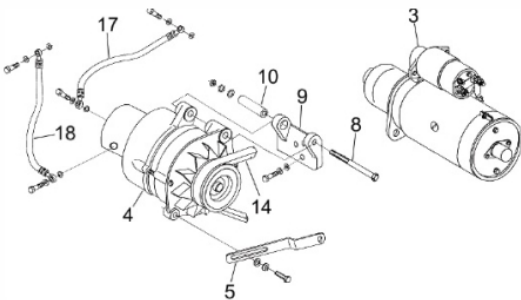

Caixa de engrenagem

Ref.	Cód	Descrição	Qtd Prod
1	3997	CAIXA DE ENGRENAGEM	1
2	2347	ARRUELA DA ENGRENAGEM	1
3	2348	ENGR EIXO BALANCIADOR	1
4	2349	BUCHA DO EIXO BALANCIADOR	1
5	2350	JUNTA BOMBA INJETORA	1
6	2236	PRIS M8X25MM	3
7	2352	JUNTA CAIXA DE	1
8	2353	PONTEIRO CAIXA	1
9	2190	PINO B8X20MM	2
10	2355	TAMPA CAIXA ENGRENAGEM 1	1
11	4272	JUNTA TAMPA CX ENGRENAG.	1
12	2832	RETENTOR 55X75X12MM/D	1
13	3972	TAMPA CAIXA ENGRENAGEM 2	1
14	4274	JUNTA TAMPA CAIXA ENGR./D	1
15	2360	TRAVA DA ENGRENAGEM	1
16	2361	ENGR LOC	1
17	2362	BUCHA DO EIXO LOC	1
18	2363	EIXO DA ENGRENAGEM LOC	1
19	2364	ENGR EIXO VIRABREQUIM	1
20	2365	EMBREGEM+TOMADA DE	1
21	2827	ENGR BOMBA INJETORA/D	1

Comando de Válvulas

Ref.	Cód	Descrição	Qtd Prod
2	2276	CHAVETA EIXO COMANDO	1
3	3229	EIXO COMANDO VALVULA/D	1
4	2278	TUCHO VALVULA/D	6
5	2279	VARETA VALVULA	6

Filtro de Óleo

Ref.	Cód	Descrição	Qtd Prod
	3239	BOMBA OLEO COMPLETA/D	1
1	1490	PORCA CASTELO M10X1.5	1
2	405	ARRUELA DE PRESSAO M10	1
3	1089	ARRUELA LISA M10 - ZN AM	1
9	3240	JUNTA BOMBA OLEO/D	1
14	3241	JUNTA COLETOR SAIDA OLEO	1
15	4153	COLETOR SAIDA DE OLEO	1
16	1177	ARRUELA LISA M8- ZN AM	1
17	1475	PARAF M8X1.25X20MM- ZN BR	1
20	2843	TELA DO FILTRO DE OLEO	1
21	2387	SUP. TELA FILTRO OLEO	1
22	3242	FILTRO DE OLEO 3000RPM	1
23	1230	ARRUELA DE PRESSAO M8	1
27	3946	SUP. FILTRO DE OLEO	1

Motor de Partida

Ref.	Cód	Descrição	Qtd Prod
3	3252	MOTOR PARTIDA/D	1
4	2366	ALTERNADOR	1
8	2368	PARAF M10X1.5X120MM-ZN PR	1
9	4134	SUP. ALTERNADOR 2	1
10	2370	PINO DO SUPORTE	1
14	2371	CORREIA TRANSMISSAO/D	1
17	2372	TUBO ENTRADA DE OLEO	1
18	2373	TUBO SAIDA DE OLEO	1