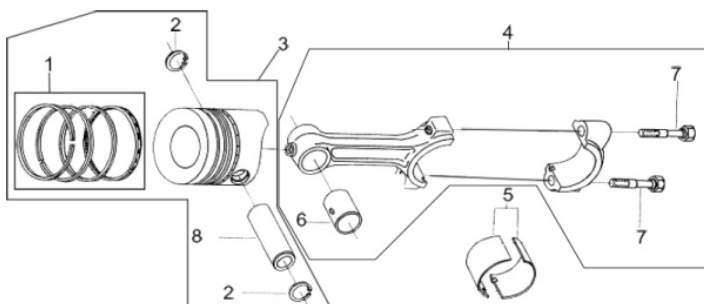

Pistão - Biela

Ref.	Cód	Descrição	Qtd Prod
1	3221	JOGO DE ANEIS PISTAO	3
2	2267	ANEL TRAVA PINO DO PISTAO	6
3	3222	KIT PISTAO STD/D 385/485	3
4	3224	BIELA BFDE 385	3
5	4254	BRONZINA BIELA-VIRABR./D	1
6	4260	BUCHA DA BIELA	1
7	2273	PARAF DA BIELA/D	6
8	3223	PINO DO PISTAO/D	1