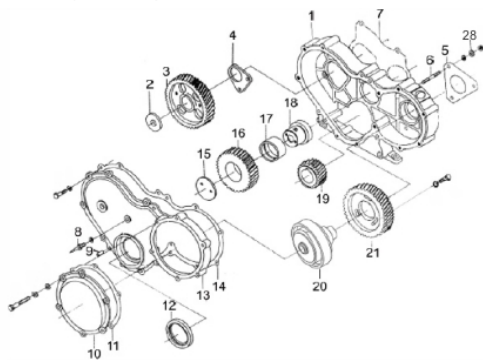

Cabeçote

Ref.	Cód	Descrição	Qtd Prod
1	2225	TRAVA PRATO DA VALVULA	6
2	2226	PRATO MOLA DA VALVULA	6
3	2227	MOLA EXTERNA VALVULA/D	6
4	2228	MOLA INTERNA VALVULA/D	6
5	3294	RETENTOR DA VALVULA/D	6
6	3212	ASSENTO DAS MOLAS/D	6
7	2231	GUIA DA VALVULA/D	6
8	4262	CABECOTE D385	1
9	3213	ASSENTO VALVULA ESCAPE	3
10	3214	VALVULA ESCAPE/D	3
11	1688	PORCA M8- SX ZN BR	25
12	1230	ARRUELA DE PRESSAO M8	25
13	2235	JUNTA TERMOSTATO	1
14	2236	PRIS M8X25MM	4
16	2238	JUNTA COLETOR ESCAPE/D	3
17	3999	PRIS BALANCIM/D	3
18	2240	BUJAO 10MM	3
19	2201	BUCHA 25MM	5
22	1177	ARRUELA LISA M8- ZN AM	24
24	1475	PARAF M8X1.25X20MM- ZN BR	2
25	2243	TAMPAO DO CABECOTE	1
26	2189	BUCHA 44MM	1
27	2245	PORCA M8X1- SX ZN PR	6

Ref.	Cód	Descrição	Qtd Prod
28	2246	PRIS DA ADMISSAO	6
29	2247	JUNTA ADMISSAO	3
31	3215	ASSENTO VALVULA ADMISSAO	3
32	3216	VALVULA ADMISSAO/D	3
33	4238	ANEL TRAVA DO BALANCIM	2
35	2252	PARAF REGULAGEM BALANCIM	6
36	2253	BALANCIM I	6
37	2254	BASE DO BALANCIM/D	2
38	2255	MOLA DO BALANCIM/D	2
39	2256	TRAVA EIXO DO BALANCIM	2
40	4003	EIXO DO BALANCIM	1
42	1134	ARRUELA DE PRESSAO M6	1
43	2259	PARAF FIXACAO DO BALANCIM	1
44	2260	CONTRA PORTA DO BALANCIM	1
45	2261	PARAF M8X1.25X55MM- ZN AM	1
46	3217	JUNTA TAMPA CABECOTE/D	1
47	4269	TAMPA CABECOTE	1
49	3218	BUJAO CABECOTE/D	1

Caixa de engrenagem

Ref.	Cód	Descrição	Qtd Prod
1	3997	CAIXA DE ENGRENAGEM	1
2	2347	ARRUELA DA ENGRENAGEM	1
3	2348	ENGR EIXO BALANCIADOR	1
4	2349	BUCHA DO EIXO BALANCIADOR	1
5	2350	JUNTA BOMBA INJETORA	1
6	2236	PRIS M8X25MM	3
7	2352	JUNTA CAIXA DE	1
8	2353	PONTEIRO CAIXA	1
9	2190	PINO B8X20MM	2
10	2355	TAMPA CAIXA ENGRENAGEM 1	1
11	4272	JUNTA TAMPA CX ENGRENAG.	1
12	2832	RETENTOR 55X75X12MM/D	1
13	3972	TAMPA CAIXA ENGRENAGEM 2	1
14	4274	JUNTA TAMPA CAIXA ENGR./D	1
15	2360	TRAVA DA ENGRENAGEM	1
16	2361	ENGR LOC	1
17	2362	BUCHA DO EIXO LOC	1
18	2363	EIXO DA ENGRENAGEM LOC	1
19	2364	ENGR EIXO VIRABREQUIM	1
20	2365	EMBREGEM+TOMADA DE	1
21	2827	ENGR BOMBA INJETORA/D	1