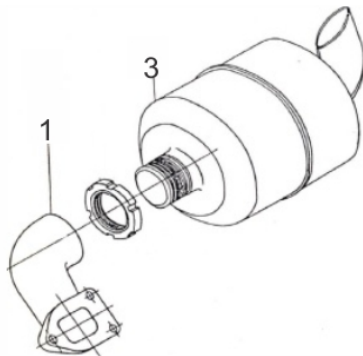

Caixa de engrenagem

Ref.	Cód	Descrição	Qtd	Prod
	12179	MANIVELA	1	
1	10514	TAMPA CAIXA ENGRENAGENS	1	
2	8840	RET.TAMPA ENGR 35X58X12	1	
7	10517	LIMITADOR COMBUSTIVEL	1	
8	1664	PARAF M6X1X20MM- ZN PR	1	
10	416	ARRUELA LISA M6 - ZN AM/D	9	
11	1186	PARAF M6X1X16MM- ZN AM	2	
13	10464	MANIPULO DA ACELERAÇÃO	1	
14	873	ARRUELA LISA M8	2	
15	10518	GUIA ALAVANCA ACELERADOR	1	
17	8841	ALAVANCA ACEL.COMPLETA	1	
20	8842	MOLA DO GOVERNADOR	1	
21	8843	PARAF AJUSTE GOVERNADOR	1	
22	1031	PORCA M6X1- SX ZN BR	2	
23	8844	ALAVANCA CONTR.ROTACAO	1	
25	10519	PARAF ALAV.CONTR.ROTACAO	1	
26	10520	TAMPA DO RESPIRO	1	
27	584	PARAF M6X1X12MM- ZN BR	6	
28	2798	PARAF M6X1X18MM- ZN BR	6	
29	8845	JUNTA DA BOMBA INJETORA	1	
30	10522	PARAF DA BOMBA INJETORA	3	
32	10524	ENGR.DO GOVERNADOR	1	
33	10525	PLACA ESPAC.GOVERNADOR	1	
34	10526	ESFERA 16MM	6	
35	10527	GUIA DAS ESFERAS	1	
36	10528	ROLAMENTO DO GUIA	1	
37	10529	ALAVANCA DO GOVERNADOR	1	
39	8799	CHAVETA 8X16-ENGR.VIRABR	1	

Comando de válvulas

Ref.	Cód	Descrição	Qtd Prod
1	10461	ENGR.EIXO COMANDO	1
2	8759	EIXO COMANDO VALVULA	1
3	8760	CHAVETA 10X16	1
4	8761	TUCHO DA VALVULA	2
5	8763	VARETA DA VALVULA	2

Escape

Ref.	Cód	Descrição	Qtd Prod
1	8826	COLETOR ESCAPE	1
3	8830	ESCAPE	1