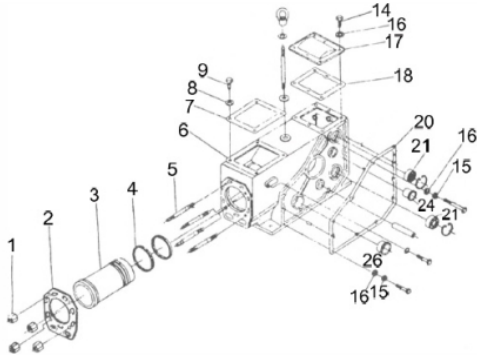

Bloco do Cilindro 1

Ref.	Cód	Descrição	Qtd Prod
	14083	JOGO DE JUNTAS	1
	10330	ALCA DE TRANSPORTE	1
1	10416	PORCA DO CABECOTE	4
2	8718	JUNTA DO CABECOTE	1
3	10414	CAMISA DO CILINDRO	1
4	10409	ANEL TRAVA CAMISA CIL.	1
5	10412	PARAF DO CABECOTE	4
6	10418	BLOCO DO MOTOR	1
7	8720	JUNTA SIST.REFRIGERACAO	1
8	1326	ARRUELA LISA M10 - ZN BR	4
9	1238	PARAF M10X1.5X25MM- ZN AM	4
14	258	PARAF M8X1.25X14- ZN AM	4
15	2636	ARRUELA DE PRESSAO M8	10
16	873	ARRUELA LISA M8	10
17	8722	TAMPA SUPERIOR CILINDRO	1
18	8721	JUNTA TAMPA SUP.CILINDRO	1
20	8809	JUNTA CAIXA ENGRENAGEM	1
21	6164	ROL 6205 VIRABREQUIM	2
24	8723	BUCHA EIXO DE ARRANQUE	1
26	8724	BUCHA FRONT.EIXO COMANDO	1

Bloco do Cilindro 2

Ref.	Cód	Descrição	Qtd Prod
	10432	ROL NJ2211	1
2	8727	JUNTA TAMPA TRASEIRA	1
3	10421	TAMPA TRASEIRA	1
4	873	ARRUELA LISA M8	16
5	2636	ARRUELA DE PRESSAO M8	38
7	10422	VARETA NIVEL DE OLEO	1
8	10433	PLUG DO BLOCO	3
12	6164	ROL 6205 VIRABREQUIM	2
13	8742	JUNTA TAMPA EIXO BALANC.	1
14	10424	TAMPA EIXO BALANCEADOR	1
16	8744	JUNTA BOMBA DE OLEO	1
18	8756	ARRUELA DRENO DO CARTER	2
19	8754	PARAF DRENO DO CARTER	2
21	8749	RETENT.VIRABREQ.50X80X12	1
22	10426	TAMPA ROLAMENTO PRINCIP.	1
23	10427	JUNTA TAMPA ROL.PRINCIP.	1
	8747	ANEL O-RING 185X3.55	1
24	10428	TAMPA EIXO DE COMANDO	1
25	8750	JUNTA EIXO DE COMANDO	1
26	8752	MANCAL EIXO DE COMANDO	1
28	8753	JUNTA DO CARTER	1
29	10430	CARTER	1
30	4066	PARAF M8X1.25X18MM- ZN AM	16