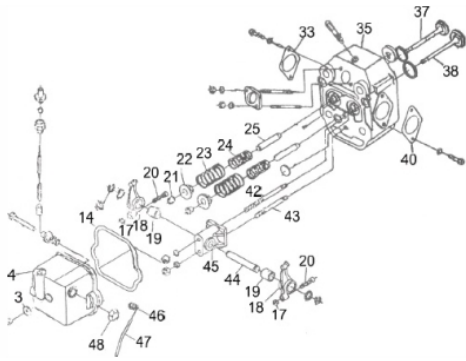

Cabeçote

Ref.	Cód	Descrição	Qtd	Prod
	8739	CAPA VALV.PRESSAO OLEO	1	
	12173	INDICADOR DO OLEO	1	
	10492	TORNEIRA DRENO AGUA	1	
3	10465	PORCA TAMPA CABECOTE	3	
4	10463	TAMPA DO CABECOTE	1	
14	8765	JUNTA TAMPA DO CABECOTE	1	
17	2245	PORCA M8X1- SX ZN PR	2	
18	10472	BALANCIM	2	
20	10474	PARAF AJUSTE DO BALANCIM	2	
21	10487	TRAVA DA VALVULA	2	
22	10489	PRATO MOLA DA VALVULA	2	
23	10482	MOLA EXTERNA VALVULAS	2	
24	10481	MOLA INTERNA VALVULAS	2	
25	10484	GUIA DAS VALVULAS	1	
33	8767	JUNTA DO ESCAPE	1	
35	10491	CABECOTE	1	
37	8773	VALVULA DE ADMISSAO	1	
38	8771	VALVULA DE ESCAPE	1	
40	8769	JUNTA ADMISSAO	1	
42	10479	PRIS DO BALANCIM	1	
43	10480	PRIS CURTO DO BALANCIM	1	
46	10467	MOLA DO DESCOMPRESSOR	1	
47	10468	ALAVANCA DESCOMPRESSOR	1	
48	10466	PORCA DO DESCOMPRESSOR	1