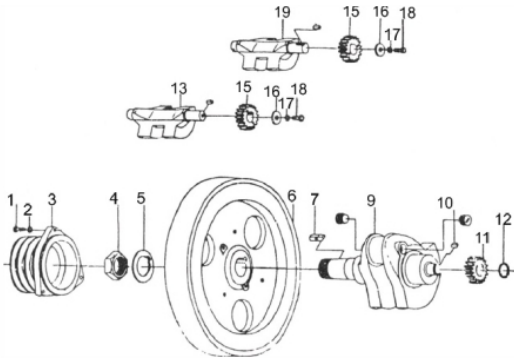

Tanque Combustível

Ref.	Cód	Descrição	Qtd Prod
	8865	RADIADOR	1
	13333	CARENAGEM DO RADIADOR	1
	4567	ELEMENTO FILTRO COMB.	1
3	10512	FILTRO COMBUST.COMPLETO	1
4	10510	MANGUEIRA TANQUE/FILTRO	1
5	8831	PARAF DO TUBO DE OLEO	1
6	12856	TANQUE COMBUST.-RADIADOR	1
7	8813	TAMPA DO TANQUE	1
8	8814	PENEIRA DO TANQUE	1
9	8807	MANGUEIRA COMBUSTIVEL	1
10	8822	MANGUEIRA RETORNO	1
11	8824	TUBO ALTA PRESSAO COMB.	1
12	10778	BOMBA INJETORA	1
13	10545	BICO INJETOR	1
15	14315	SUPORTE DO RADIADOR	1
	12387	KIT INJETOR (ELEMENTO)	1

Volante - Motor de Arranque

Ref.	Cód	Descrição	Qtd Prod
1	8856	REGULADOR TENSAO	1
6	8858	JUNTA MOTOR DE ARRANQUE	1
7	11008	ALTERNADOR DO VOLANTE	1
8	8862	MOTOR DE ARRANQUE	1
	12410	CORREIA AV10X1120	1

Volante - Virabrequim

Ref.	Cód	Descrição	Qtd	Prod
1	6454	PARAF M12X35MM	3	
2	1668	ARRUELA LISA M12/MCD	3	
3	10494	POLIA DA CORREIA	1	
4	10495	PORCA DO VOLANTE	1	
5	10496	ARRUELA DO VOLANTE	1	
6	10497	VOLANTE	1	
7	8795	CHAVETA 12X40- VIRABREQ	1	
9	8797	EIXO VIRABREQUIM	1	
	10506	ANEL ELASTICO 75	1	
10	8799	CHAVETA 8X16-ENGR.VIRABR	1	
11	8800	ENGR. DO VIRABREQUIM	1	
12	10499	ANEL ELASTICO 30	1	
13	10501	EIXO BALANCEADOR SUP.	1	
15	8794	ENGR.EIXO BALANCIADOR	2	
16	10502	ARRUELA ENC.EIXO BALANC.	2	
17	2636	ARRUELA DE PRESSAO M8	2	
18	4066	PARAF M8X1.25X18MM- ZN AM	2	
19	10504	EIXO BALANCEADOR INFER.	1	