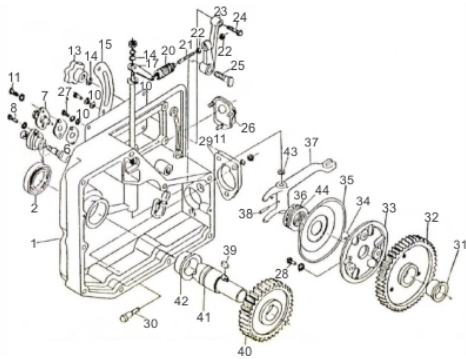

Bloco do Cilindro 2

Ref.	Cód	Descrição	Qtd Prod
	10432	ROL NJ2211	1
2	8727	JUNTA TAMPA TRASEIRA	1
3	10421	TAMPA TRASEIRA	1
4	873	ARRUELA LISA M8	16
5	2636	ARRUELA DE PRESSAO M8	38
7	10422	VARETA NIVEL DE OLEO	1
8	10433	PLUG DO BLOCO	3
12	6164	ROL 6205 VIRABREQUIM	2
13	8742	JUNTA TAMPA EIXO BALANC.	1
14	10424	TAMPA EIXO BALANCEADOR	1
16	8744	JUNTA BOMBA DE OLEO	1
18	8756	ARRUELA DRENO DO CARTER	2
19	8754	PARAF DRENO DO CARTER	2
21	8749	RETENT.VIRABREQ.50X80X12	1
22	10426	TAMPA ROLAMENTO PRINCIP.	1
23	10427	JUNTA TAMPA ROL.PRINCIP.	1
	8747	ANEL O-RING 185X3.55	1
24	10428	TAMPA EIXO DE COMANDO	1
25	8750	JUNTA EIXO DE COMANDO	1
26	8752	MANCAL EIXO DE COMANDO	1
28	8753	JUNTA DO CARTER	1
29	10430	CARTER	1
30	4066	PARAF M8X1.25X18MM- ZN AM	16

Caixa de engrenagem

Ref.	Cód	Descrição	Qtd	Prod
	12179	MANIVELA	1	
1	10514	TAMPA CAIXA ENGRENAGENS	1	
2	8840	RET.TAMPA ENGR 35X58X12	1	
7	10517	LIMITADOR COMBUSTIVEL	1	
8	1664	PARAF M6X1X20MM- ZN PR	1	
10	416	ARRUELA LISA M6 - ZN AM/D	9	
11	1186	PARAF M6X1X16MM- ZN AM	2	
13	10464	MANIPULO DA ACELERAÇÃO	1	
14	873	ARRUELA LISA M8	2	
15	10518	GUIA ALAVANCA ACELERADOR	1	
17	8841	ALAVANCA ACEL.COMPLETA	1	
20	8842	MOLA DO GOVERNADOR	1	
21	8843	PARAF AJUSTE GOVERNADOR	1	
22	1031	PORCA M6X1- SX ZN BR	2	
23	8844	ALAVANCA CONTR.ROTACAO	1	
25	10519	PARAF ALAV.CONTR.ROTACAO	1	
26	10520	TAMPA DO RESPIRO	1	
27	584	PARAF M6X1X12MM- ZN BR	6	
28	2798	PARAF M6X1X18MM- ZN BR	6	
29	8845	JUNTA DA BOMBA INJETORA	1	
30	10522	PARAF DA BOMBA INJETORA	3	
32	10524	ENGR.DO GOVERNADOR	1	
33	10525	PLACA ESPAC.GOVERNADOR	1	
34	10526	ESFERA 16MM	6	
35	10527	GUIA DAS ESFERAS	1	
36	10528	ROLAMENTO DO GUIA	1	
37	10529	ALAVANCA DO GOVERNADOR	1	
39	8799	CHAVETA 8X16-ENGR.VIRABR	1	