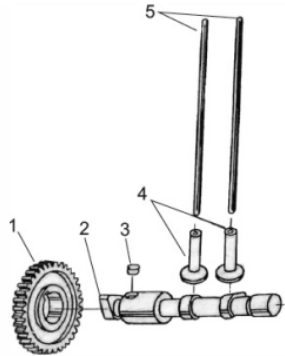

MOTOR BFDE 18.0 RADIADOR
71808

Ref.	Cód	Descrição	Qtd Prod
40	10531	ENGR. DE PARTIDA	1
41	10532	EIXO, ENGRENAGEM DE	1
42	10533	BUCHA EIXO ENGR.PARTIDA	1
43	10534	ARR.ALAV GOVERNADOR 1.2	1
44	10535	JUNTA GUIA DAS ESFERAS	1

Comando de válvulas

Ref.	Cód	Descrição	Qtd Prod
1	10461	ENGR.EIXO COMANDO	1
2	8759	EIXO COMANDO VALVULA	1
3	8760	CHAVETA 10X16	1
4	8761	TUCHO DA VALVULA	2
5	8763	VARETA DA VALVULA	2