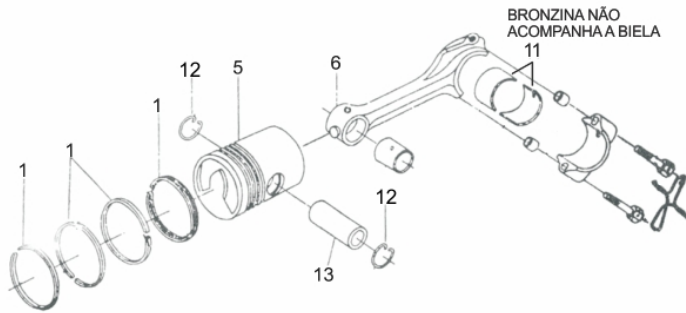

Pistão - Biela

Ref.	Cód	Descrição	Qtd Prod
1	8775	JOGO ANEIS PISTAO	1
5	8789	PISTAO	1
6	8783	BIELA COMPLETA	1
11	8785	BRONZINA DA BIELA	1
12	5823	ANEL TRAVA PISTAO 35MM/D	2
13	8791	PINO DO PISTAO	1