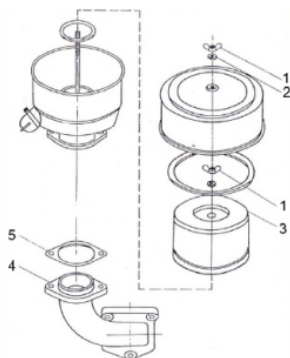

Caixa de engrenagem

Ref.	Cód	Descrição	Qtd	Prod
	12179	MANIVELA	1	
1	10514	TAMPA CAIXA ENGRENAGENS	1	
2	8840	RET.TAMPA ENGR 35X58X12	1	
7	10517	LIMITADOR COMBUSTIVEL	1	
8	1664	PARAF M6X1X20MM- ZN PR	1	
10	416	ARRUELA LISA M6 - ZN AM/D	9	
11	1186	PARAF M6X1X16MM- ZN AM	2	
13	10464	MANIPULO DA ACELERAÇÃO	1	
14	873	ARRUELA LISA M8	2	
15	10518	GUIA ALAVANCA ACELERADOR	1	
17	8841	ALAVANCA ACEL.COMPLETA	1	
20	8842	MOLA DO GOVERNADOR	1	
21	8843	PARAF AJUSTE GOVERNADOR	1	
22	1031	PORCA M6X1- SX ZN BR	2	
23	8844	ALAVANCA CONTR.ROTACAO	1	
25	10519	PARAF ALAV.CONTR.ROTACAO	1	
26	10520	TAMPA DO RESPIRO	1	
27	584	PARAF M6X1X12MM- ZN BR	6	
28	2798	PARAF M6X1X18MM- ZN BR	6	
29	8845	JUNTA DA BOMBA INJETORA	1	
30	10522	PARAF DA BOMBA INJETORA	3	
32	10524	ENGR.DO GOVERNADOR	1	
33	10525	PLACA ESPAC.GOVERNADOR	1	
34	10526	ESFERA 16MM	6	
35	10527	GUIA DAS ESFERAS	1	
36	10528	ROLAMENTO DO GUIA	1	
37	10529	ALAVANCA DO GOVERNADOR	1	
39	8799	CHAVETA 8X16-ENGR.VIRABR	1	

Comando de válvulas

Ref.	Cód	Descrição	Qtd Prod
1	10461	ENGR.EIXO COMANDO	1
2	8759	EIXO COMANDO VALVULA	1
3	8760	CHAVETA 10X16	1
4	8761	TUCHO DA VALVULA	2
5	8763	VARETA DA VALVULA	2

Escape

Ref.	Cód	Descrição	Qtd Prod
1	8826	COLETOR ESCAPE	1
3	8830	ESCAPE	1

Filtro de ar

Ref.	Cód	Descrição	Qtd Prod
1	10536	PORCA BORBOLETA M8	2
2	873	ARRUELA LISA M8	2
3	8849	FILTRO AR COMPLETO	1
4	8851	COLETOR ADMISSAO	1
5	8769	JUNTA ADMISSAO	1

Pistão - Biela

Ref.	Cód	Descrição	Qtd Prod
1	8775	JOGO ANEIS PISTAO	1
5	8789	PISTAO	1
6	8783	BIELA COMPLETA	1
11	8785	BRONZINA DA BIELA	1
12	5823	ANEL TRAVA PISTAO 35MM/D	2
13	8791	PINO DO PISTAO	1