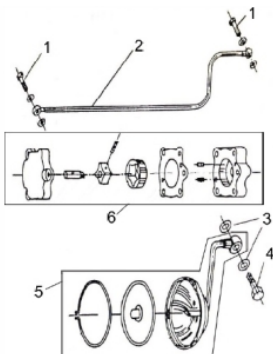

Sistema de Lubrificação

Ref.	Cód	Descrição	Qtd Prod
1	8831	PARAF DO TUBO DE OLEO	2
2	8833	TUBO DE OLEO	1
3	8756	ARRUELA DRENO DO CARTER	2
4	8836	PARAF FILTRO DE OLEO	1
5	8838	FILTRO OLEO COMPLETO	1
6	10537	BOMBA DE OLEO COMPLETA	1