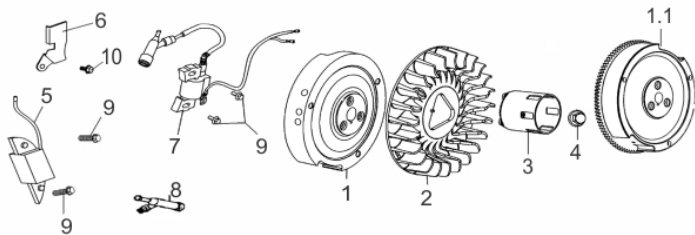

Ref.	Cód	Descrição	Qtd Prod
1	765	VOLANTE MAGNETICO/G	1
2	766	VENTOINHA VOLANTE/G	1
3	767	CUBO PARTIDA/G	1
4	687	PORCA M16X1.5 SX FL SER.	1
7	768	BOBINA IGNICAO G13.0	1
8	928	CACHIMBO DE VELA	1