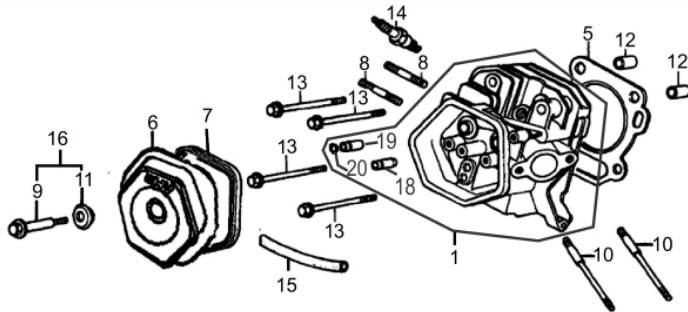

Bloco Cilindro

Ref.	Cód	Descrição	Qtd Prod
1	719	CARCACA-CILINDRO/G	1
2	602	INTERRUPTOR NIVEL OLEO/G	1
3	720	BRACO RAR G13.0	1
4	609	PARAF M12X1.5X15MM- ZN BR	2
5	605	ARRUELA BRACO RAR/G	1
6	606	RETENTOR 35X52X7MM	1
7	483	PARAF M6X1X16MM- ZN PR	2
10	608	JUNTA DRENO OLEO/G	2
11	604	GRAMPO BRACO RAR/G	1
12	437	RELE INTERRUPT.NIVEL OLEO	1
13	503	PARAF M6X1X10MM- ZN BR	1
14	607	RETENTOR 8X14X4MM	1
15	39	ROL ESF 6207/ G/D	1
16	747	ANEL VEDACAO FIO BOBINA/G	1

Bomba

Ref.	Cód	Descrição	Qtd Prod
1	14215	TAMPA DA BOMBA	1
2	14216	ARRUELA TAMPA DA BOMBA	5
3	5226	PARAF M8X1.25X45MM- ZN BR	4
4	14217	ANEL O-RING DA TAMPA	1
5	14218	SELO MECANICO	1
6	14219	ROTOR	1
7	14220	PORTA ROTOR	1
8	14221	ANEL PORTA ROTOR	1
9	14222	CARCACA DA BOMBA	1
10	14223	ANEL BOCAL SAIDA	1
11	2627	ARRUELA M8 ALUMINIO/BF17	12
12	14224	PARAF. M10X1.5X32MM	8
13	14225	BOCAL DE SAIDA 4"	1
14	14226	ANEL O-RING BUJ.VEDACAO	2
15	14227	BUJAO DE VEDACAO	2
16	14228	VALVULA DE ENTRADA	1
17	14229	BOCAL DE ENTRADA	1
18	14230	ANEL O-RING ADAPTADOR	2
19	14231	ADAPTADOR	2
20	14232	FLANGE ROSQUEADA	2
21	14233	ABRACADEIRA	2
22	14234	RALO DE FUNDO	1
23	923	PARAF M10X1.5X30MM- ZN BR	4
24	820	ARRUELA M8	1
25	6285	PARAF 5/16 - 24X30MM	1
26	14235	CHAVETA	1

Ref.	Cód	Descrição	Qtd Prod
27	14236	QUADRO DA BOMBA	1
28	8158	PARAF TAMPA DA BOMBA	4
29	96	PORCA M8X1.25- SX FL	4
30	1421	COXIM DA BOMBA	4
31	926	PARAF M8X1.25X35MM- ZN BR	1

Cabeçote

Ref.	Cód	Descrição	Qtd Prod
1	714	CABECOTE G13.0	1
5	717	JUNTA CABECOTE/G	1
6	590	TAMPA CABECOTE/G	1
7	591	VEDACAO TAMPA	1
8	592	PRIS M8X48.5 ESC/G	2
9	593	PARAF M8X1X65MM- ZN BR	1
10	718	PRIS M6-8X134 CA/G	2
11	595	ARRUELA TAMPA CABECOTE/G	1
12	596	PINO 12X20 GUIA CABECOTE	2
13	597	PARAF M10X1.25X80MM-ZN BR	4
14	430	VELA IGNICAO/G	1
15	598	MANGUEIRA RESPIRO/G	1
16	599	PARAF TAMPA CABECOTE	1
18	702	GUIA VALVULA ADMISSAO/G	1
19	703	GUIA VALVULA ESCAPE/G	1
20	2657	ANEL TRAVA GUIA VALVULA/G	2
	2609	CONJ CABECOTE COMPLETO	1