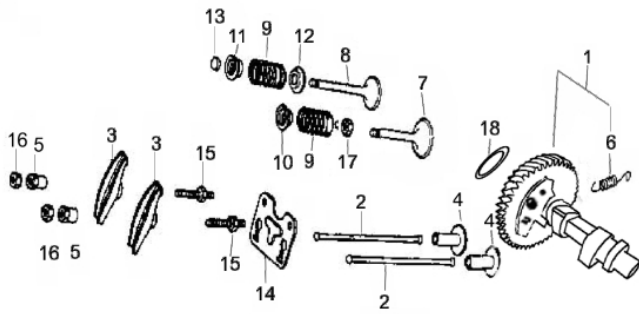

Comando de Válvula

Ref.	Cód	Descrição	Qtd Prod
1	737	ARVORE COMANDO G13.0	1
2	637	VARETA VALVULA/G	2
3	638	BALANCIM G8.0/13.0/15.0	2
4	639	TUCHO VALVULA/G	2
5	468	PORCA BALANCIM/G	2
6	738	MOLA DO DESCOMPRESSOR/G	1
7	739	VALVULA ADMISSAO/G	1
8	740	VALVULA ESCAPE/G	1
9	643	MOLA DA VALVULA/G	2
10	644	PRATO MOLA ADMISSAO/G	1
11	645	PRATO MOLA ESCAPE/G	1
12	646	ASSENTO DA MOLA	1
13	647	PASTILHA DA VALVULA/G	1
14	648	PLACA GUIA DAS VARETAS/G	1
15	649	PARAF REGULAGEM	2
16	469	CONTRA PORCA BALANCIM/G	2
17	650	RETENTOR DE VALVULA/G	1
18	640	ARRUELA ENCOSTO	1