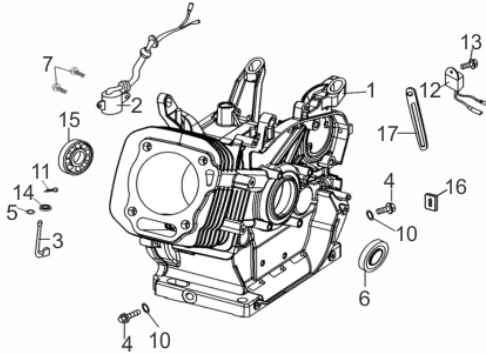

MOTOBOMBA BFG 4" AUTOESC

61314

Anéis-Pistão-Biela

Ref.	Cód	Descrição	Qtd Prod
1	810	ANEL TRAVA PISTAO G13.0	2
2	733	PISTAO STD/G 13.0	1
3	734	PINO DO PISTAO	1
4	633	PARAF M8X1.25X38MM- ZN PR	2
5	735	BIELA COMPL G13.0	1
6	736	JOGO DE ANEIS/G 13.0	1

Bloco Cilindro

Ref.	Cód	Descrição	Qtd Prod
1	719	CARCACA-CILINDRO/G	1
2	602	INTERRUPTOR NIVEL OLEO/G	1
3	720	BRACO RAR G13.0	1
4	609	PARAF M12X1.5X15MM- ZN BR	2
5	605	ARRUELA BRACO RAR/G	1
6	606	RETENTOR 35X52X7MM	1
7	483	PARAF M6X1X16MM- ZN PR	2
10	608	JUNTA DRENO OLEO/G	2
11	604	GRAMPO BRACO RAR/G	1
12	437	RELE INTERRUPT.NIVEL OLEO	1
13	503	PARAF M6X1X10MM- ZN BR	1
14	607	RETENTOR 8X14X4MM	1
15	39	ROL ESF 6207/ G/D	1
16	747	ANEL VEDACAO FIO BOBINA/G	1

Bomba

Ref.	Cód	Descrição	Qtd Prod
1	14215	TAMPA DA BOMBA	1
2	14216	ARRUELA TAMPA DA BOMBA	5
3	5226	PARAF M8X1.25X45MM- ZN BR	4
4	14217	ANEL O-RING DA TAMPA	1
5	14218	SELO MECANICO	1
6	14219	ROTOR	1
7	14220	PORTA ROTOR	1
8	14221	ANEL PORTA ROTOR	1
9	14222	CARCACA DA BOMBA	1
10	14223	ANEL BOCAL SAIDA	1
11	2627	ARRUELA M8 ALUMINIO/BF17	12
12	14224	PARAF. M10X1.5X32MM	8
13	14225	BOCAL DE SAIDA 4"	1
14	14226	ANEL O-RING BUJ.VEDACAO	2
15	14227	BUJAO DE VEDACAO	2
16	14228	VALVULA DE ENTRADA	1
17	14229	BOCAL DE ENTRADA	1
18	14230	ANEL O-RING ADAPTADOR	2
19	14231	ADAPTADOR	2
20	14232	FLANGE ROSQUEADA	2
21	14233	ABRACADEIRA	2
22	14234	RALO DE FUNDO	1
23	923	PARAF M10X1.5X30MM- ZN BR	4
24	820	ARRUELA M8	1
25	6285	PARAF 5/16 - 24X30MM	1
26	14235	CHAVETA	1