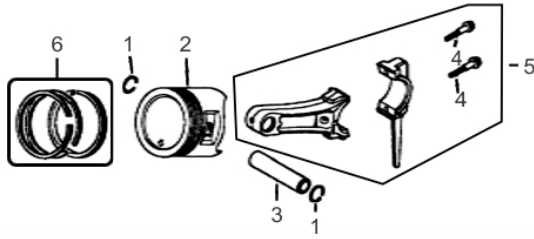

MOTOBOMBA BFG 4" AUTOESC

61314

Anéis-Pistão-Biela

Ref.	Cód	Descrição	Qtd Prod
1	810	ANEL TRAVA PISTAO G13.0	2
2	733	PISTAO STD/G 13.0	1
3	734	PINO DO PISTAO	1
4	633	PARAF M8X1.25X38MM- ZN PR	2
5	735	BIELA COMPL G13.0	1
6	736	JOGO DE ANEIS/G 13.0	1

Bloco Cilindro

Ref.	Cód	Descrição	Qtd Prod
1	719	CARCACA-CILINDRO/G	1
2	602	INTERRUPTOR NIVEL OLEO/G	1
3	720	BRACO RAR G13.0	1
4	609	PARAF M12X1.5X15MM- ZN BR	2
5	605	ARRUELA BRACO RAR/G	1
6	606	RETENTOR 35X52X7MM	1
7	483	PARAF M6X1X16MM- ZN PR	2
10	608	JUNTA DRENO OLEO/G	2
11	604	GRAMPO BRACO RAR/G	1
12	437	RELE INTERRUPT.NIVEL OLEO	1
13	503	PARAF M6X1X10MM- ZN BR	1
14	607	RETENTOR 8X14X4MM	1
15	39	ROL ESF 6207/ G/D	1
16	747	ANEL VEDACAO FIO BOBINA/G	1

Bomba

Ref.	Cód	Descrição	Qtd Prod
1	14215	TAMPA DA BOMBA	1
2	14216	ARRUELA TAMPA DA BOMBA	5
3	5226	PARAF M8X1.25X45MM- ZN BR	4
4	14217	ANEL O-RING DA TAMPA	1
5	14218	SELO MECANICO	1
6	14219	ROTOR	1
7	14220	PORTA ROTOR	1
8	14221	ANEL PORTA ROTOR	1
9	14222	CARCACA DA BOMBA	1
10	14223	ANEL BOCAL SAIDA	1
11	2627	ARRUELA M8 ALUMINIO/BF17	12
12	14224	PARAF. M10X1.5X32MM	8
13	14225	BOCAL DE SAIDA 4"	1
14	14226	ANEL O-RING BUJ.VEDACAO	2
15	14227	BUJAO DE VEDACAO	2
16	14228	VALVULA DE ENTRADA	1
17	14229	BOCAL DE ENTRADA	1
18	14230	ANEL O-RING ADAPTADOR	2
19	14231	ADAPTADOR	2
20	14232	FLANGE ROSQUEADA	2
21	14233	ABRACADEIRA	2
22	14234	RALO DE FUNDO	1
23	923	PARAF M10X1.5X30MM- ZN BR	4
24	820	ARRUELA M8	1
25	6285	PARAF 5/16 - 24X30MM	1
26	14235	CHAVETA	1