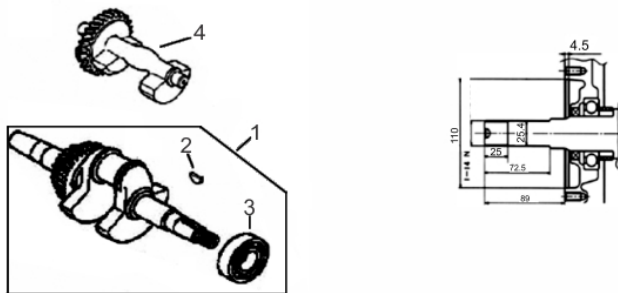

Eixo Virabrequim

Ref.	Cód	Descrição	Qtd Prod
1	11222	EIXO VIRABREQ BFG 4P/G	1
2	457	CHAVETA VOLANTE/G	1
3	39	ROL ESF 6207/ G/D	1
4	731	EIXO BALANCIADOR/G	1