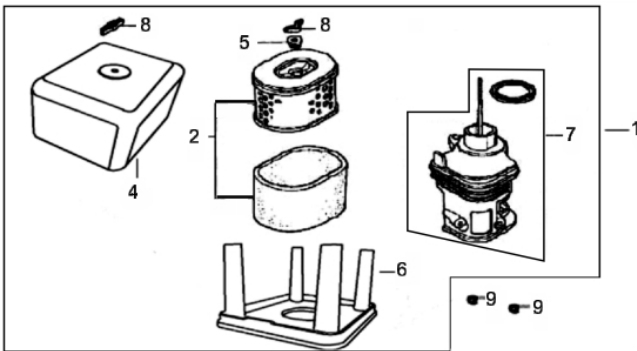

Filtro de ar

Ref.	Cód	Descrição	Qtd Prod
1	774	CONJ FILTRO DE AR/G	1
2	775	ELEM FILTRO AR 13.0/G	1
4	776	CAPA DO FILTRO DE AR/G	1
5	534	ARRUELA BORRACHA	1
6	7254	SUP. APOIO FILTRO AR/G	1
7	777	CORPO FILTRO AR/G	1
8	536	PORCA BORBOLETA M6X1	2
9	543	PORCA M6X1- SX FL ZN BR	2
	3921	CONJ FILTRO AR A OLEO/G	1

Sistema Aceleração