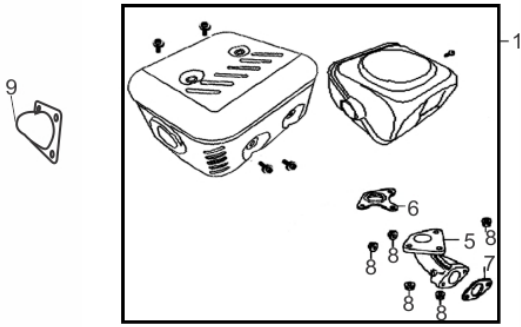

Escape

Ref.	Cód	Descrição	Qtd Prod
1	780	ESCAPE COMPLETO/G	1
5	705	COLETOR ESCAPE/G	1
6	706	JUNTA COLETOR ESCAPE/G	1
7	707	JUNTA ESCAPE/G	1
8	96	PORCA M8X1.25- SX FL	5
9	1220	DIRECIONADOR DE FUMACA/G	1