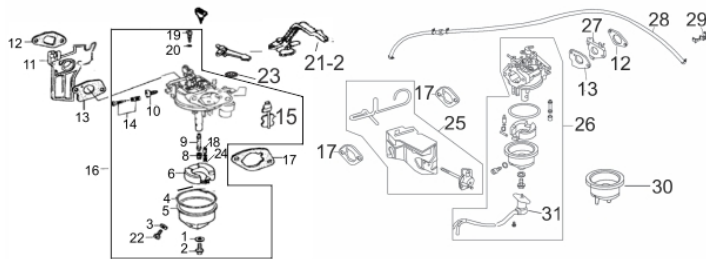

Carburador

Ref.	Cód	Descrição	Qtd Prod
1	509	ANEL PARAFUSO CUBA	1
2	510	PARAF M8X1X10MM- ZN AM	1
3	511	ANEL VEDACAO DRENO	1
4	666	ANEL VEDACAO CUBA CARB/G	1
5	667	CUBA DO CARBURADOR/G	1
6	668	BOIA CARBURADOR G8.0	1
8	752	GICLEUR/G	1
9	753	GICLEUR PRINCIPAL/G	1
10	518	PARAF ACELERACAO 10MM	1
11	755	COLETOR ADMISSAO/G	1
12	756	JUNTA COLETOR/G	1
13	757	JUNTA CARBURADOR	1
14	522	PARAF MISTURA-MOLA/G	1
15	759	BORBOLETA C/EIXO CARBUR/G	1
16	760	CARBURADOR COMPL/G 13/15	1
17	761	JUNTA ESPACADORA/G	1
18	680	AGULHA BOIA CARBURADOR/G	1
19	681	GICLEUR DA BAIXA/G	1
20	528	ANEL O-RING GICLEUR BAIXA	1
21	529	ALAVANCA DO AFOGADOR/G	1
22	530	PARAF M6X1X8MM- ZN AM	1
23	806	ANEL VEDACAO TORNEIRA/G	1
24	2668	MOLA BOIA CARBURADOR/G	1