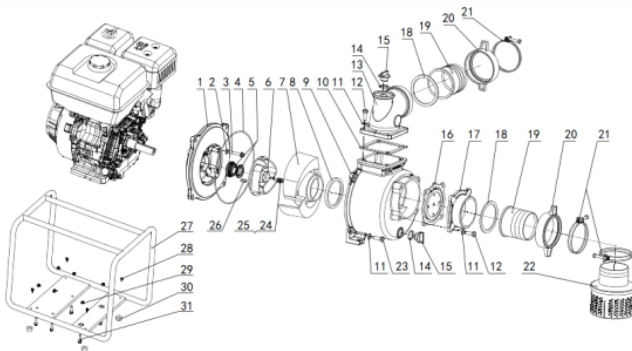

Bloco Cilindro

Ref.	Cód	Descrição	Qtd Prod
1	719	CARCACA-CILINDRO/G	1
2	602	INTERRUPTOR NIVEL OLEO/G	1
3	720	BRACO RAR G13.0	1
4	609	PARAF M12X1.5X15MM- ZN BR	2
5	605	ARRUELA BRACO RAR/G	1
6	606	RETENTOR 35X52X7MM	1
7	483	PARAF M6X1X16MM- ZN PR	2
10	608	JUNTA DRENO OLEO/G	2
11	604	GRAMPO BRACO RAR/G	1
12	437	RELE INTERRUPT.NIVEL OLEO	1
13	503	PARAF M6X1X10MM- ZN BR	1
14	607	RETENTOR 8X14X4MM	1
15	39	ROL ESF 6207/ G/D	1
16	747	ANEL VEDACAO FIO BOBINA/G	1

Bomba

Ref.	Cód	Descrição	Qtd Prod
1	14215	TAMPA DA BOMBA	1
2	14216	ARRUELA TAMPA DA BOMBA	5
3	5226	PARAF M8X1.25X45MM- ZN BR	4
4	14217	ANEL O-RING DA TAMPA	1
5	14218	SELO MECANICO	1
6	14219	ROTOR	1
7	14220	PORTA ROTOR	1
8	14221	ANEL PORTA ROTOR	1
9	14222	CARCACA DA BOMBA	1
10	14223	ANEL BOCAL SAIDA	1
11	2627	ARRUELA M8 ALUMINIO/BF17	12
12	14224	PARAF. M10X1.5X32MM	8
13	14225	BOCAL DE SAIDA 4"	1
14	14226	ANEL O-RING BUJ.VEDACAO	2
15	14227	BUJAO DE VEDACAO	2
16	14228	VALVULA DE ENTRADA	1
17	14229	BOCAL DE ENTRADA	1
18	14230	ANEL O-RING ADAPTADOR	2
19	14231	ADAPTADOR	2
20	14232	FLANGE ROSQUEADA	2
21	14233	ABRACADEIRA	2
22	14234	RALO DE FUNDO	1
23	923	PARAF M10X1.5X30MM- ZN BR	4
24	820	ARRUELA M8	1
25	6285	PARAF 5/16 - 24X30MM	1
26	14235	CHAVETA	1