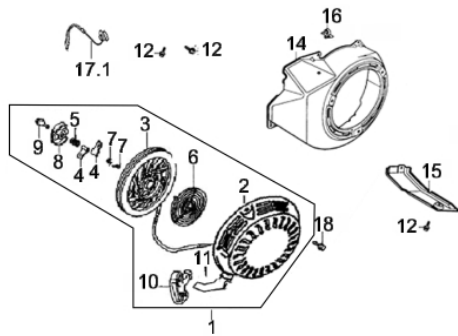

Conjunto Carenagem

Ref.	Cód	Descrição	Qtd Prod
1	741	RETRATIL COMPLETO/G	1
2	742	CARCACA RETRATIL/G	1
3	743	CARRETEL RETRATIL/G	1
4	494	CACHORRETE/G	2
5	655	MOLA TORQUE/G	1
6	656	MOLA RETRATIL/G	1
7	657	MOLA CACHORRETE/G	2
8	496	GUIA CACHORRETE/G	1
9	497	PARAF M5X20MM- ZN AM	1
10	491	PUNHO ARRANQUE/G	1
11	661	CORDA RETRATIL/G	1
12	584	PARAF M6X1X12MM- ZN BR	6
14	745	CARENAGEM G13.0/BFGE 7500	1
15	746	CHAPA DEFLETORA G13.0	1
16	747	ANEL VEDACAO FIO BOBINA/G	1
17	500	CHAVE LIGA/DESLIGA.1/G	1
18	503	PARAF M6X1X10MM- ZN BR	3